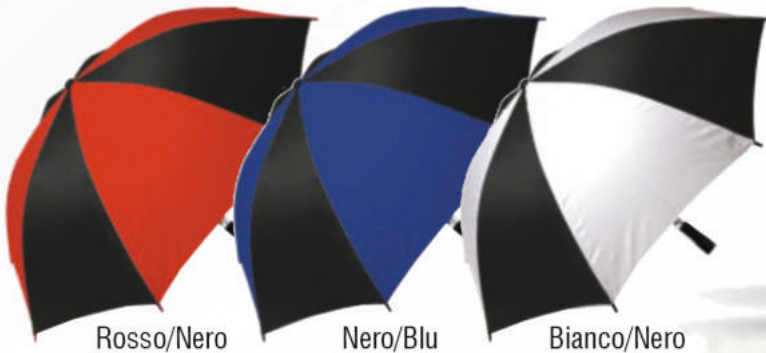

Giallo/Blu

Rosso/Blu

Giallo/Rosso