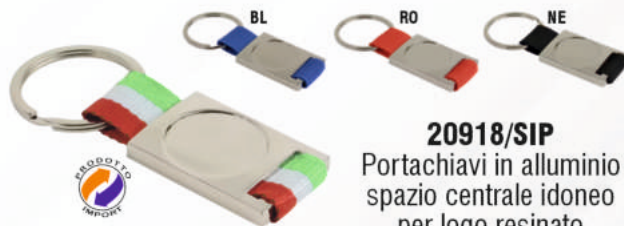

20918/SIP
Portachiavi in alluminio
spazio centrale idoneo
per logo resinato