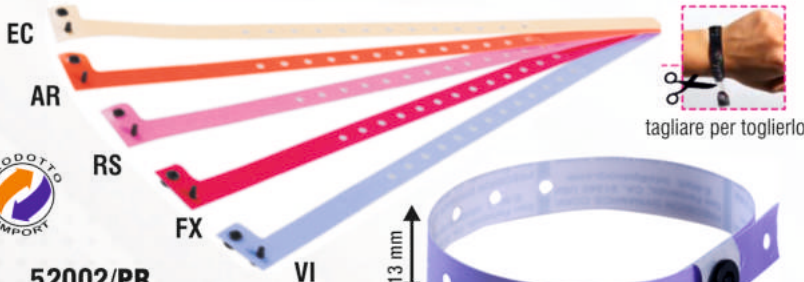

SPILLE IN LATTA classiche o magnetiche
Ø 25 - 30 - 35 - 45 - 55 mm

DISTINTIVI smaltati in metallo c/chiodino e
chiusura a farfalla - diametro e forme a richiesta

510 - Portachivi bifacciale in pol. pesante bordo ricamato

G10/MS
Portachivi maglia bifacciale

505- Portachivi con moschettone

4
ID016/IT- Braccialetto identificativo stampato con chiusura in plastica non riapribile

tagliare per toglierlo

52002/PR
Braccialetto contromarca in plastica usa e getta