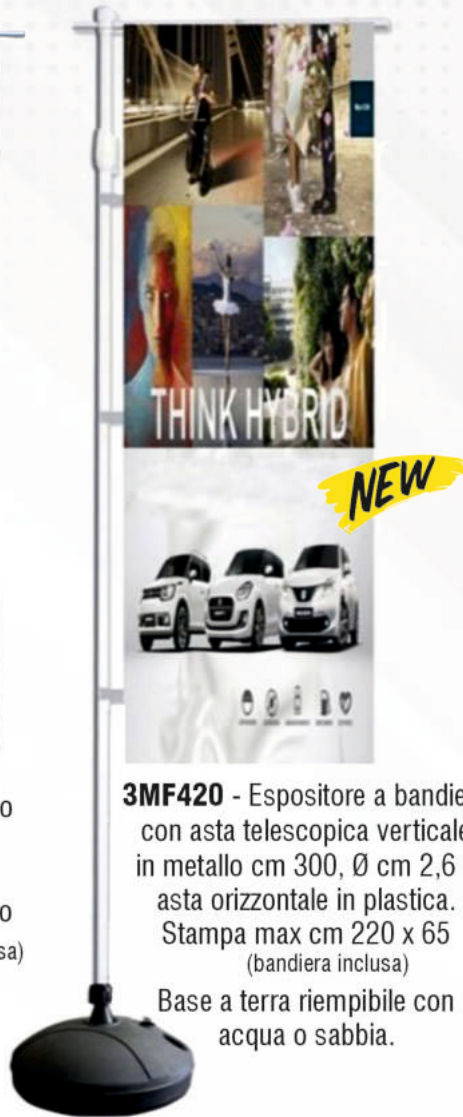

3MF420 - Espositore a bandiera con asta telescopica verticale in metallo cm 300, Ø cm 2,6 e asta orizzontale in plastica. Stampa max cm 220 x 65 (bandiera inclusa)
Base a terra riempibile con acqua o sabbia.