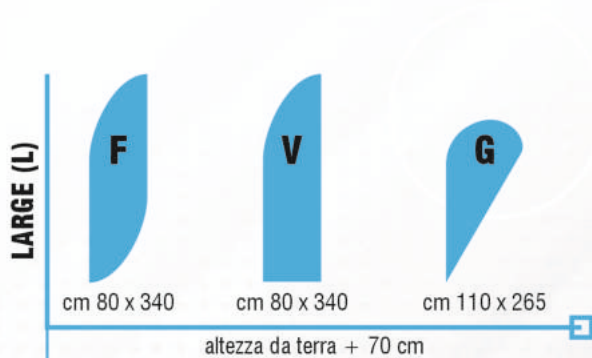

MISURE DI RIFERIMENTO PER LA STAMPA DELLE BANDIERE