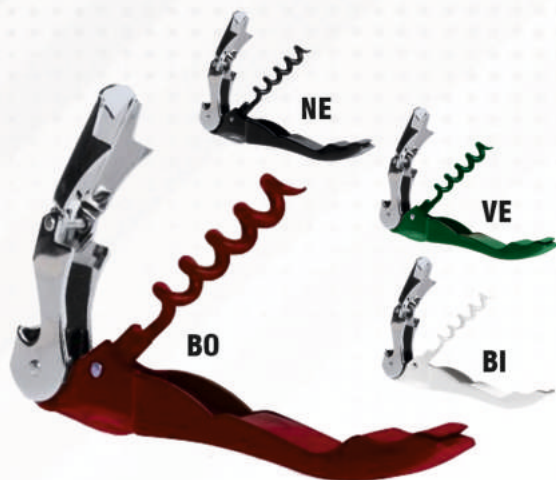

*** CHIEDERE LISTINO ***
CON LA SCALA PREZZI AL METRO LINEARE

PC487/LG - portacalice in tnt con tracolla rifiniture cucite - profondità cm 6 - 18 x 23,5 h

G15068/GM - Apribottiglia professionale con lama taglia capsula e accessorio per l'estrazione del tappo con doppia leva 12 x 2 x 1,2