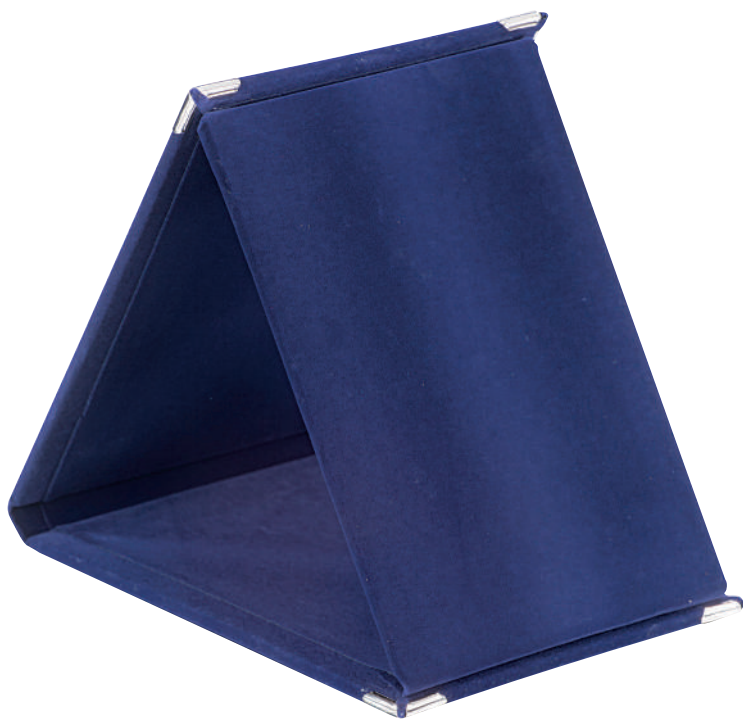

MOD. **420BOX**

MDF VELLUTO / MDF VELVET

CODICE / CODE	DIMENSIONI / DIMENSIONS	TARGA / SHIELD
420BOX	9x12xh1,5 cm	6x9 cm
421BOX	12x15xh1,5 cm	9x12 cm

MOD. **430BOX**

MDF VELLUTO / MDF VELVET

CODICE / CODE	DIMENSIONI / DIMENSIONS	TARGA / SHIELD
430BOX	14x14xh1,5 cm	Ø 11 cm
431BOX	17x17xh1,5 cm	Ø 14 cm