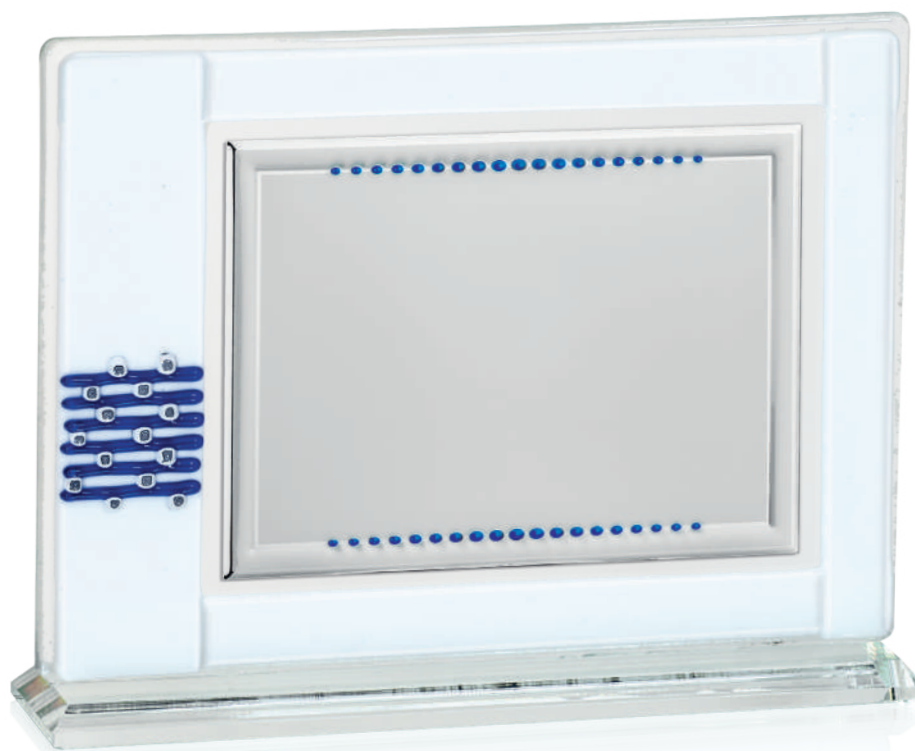

Standard box

MOD. **GL20640** SOLO GLASS / ONLY GLASS

CODICE / CODE	DIMENSIONI / DIMENSIONS
GL20640	24x18 cm
GL20641	28x20 cm
GL20642	32x22 cm

Standard box

MOD. **GL20620** GLASS

CODICE / CODE	DIMENSIONI / DIMENSIONS	SET COMPLETO DI TARGA COMPLETE SET WITH SHIELD	TARGA / PLAQUE
GL20620	24x19 cm	GL20620T	16x12 cm
GL20621	28x20 cm	GL20621T	18x13 cm
GL20622	32x21 cm	GL20622T	20x15 cm