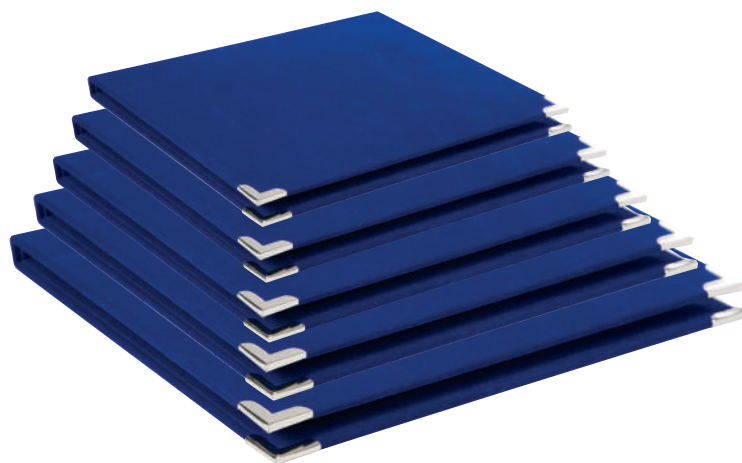

MOD. **410BOX**
VELLUTO / VELVET

CODICE / CODE	DIMENSIONI / DIMENSIONS	TARGA / SHIELD
410BOX	18x14xh1,5 cm	15x10 cm
411BOX	23x17xh1,5 cm	16x12 cm
412BOX	25x19xh1,5 cm	18x13 cm
413BOX	28x21xh1,5 cm	20x15 cm
414BOX	30x25xh1,5 cm	23x18 cm

Box MDF velluto / MDF velvet box