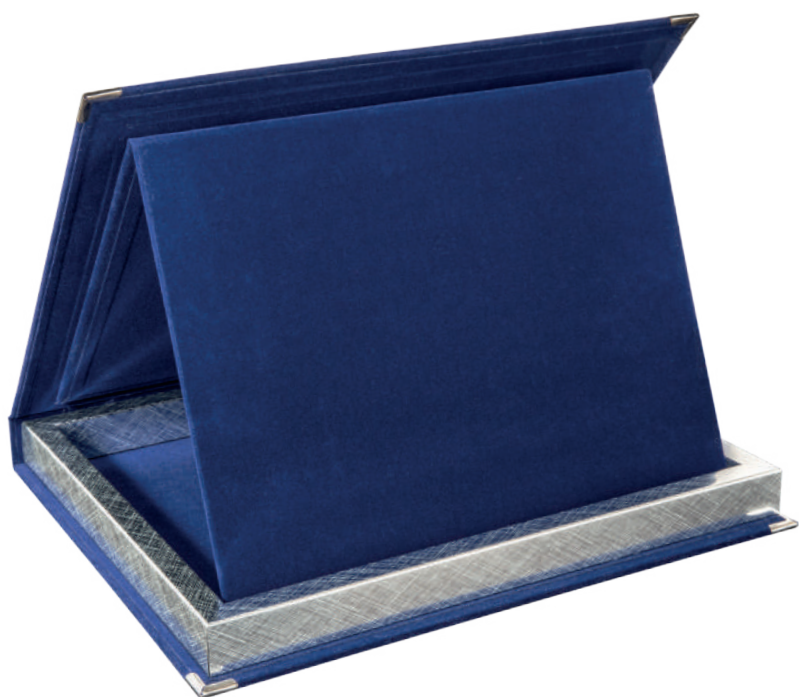

MOD. **700BOX**
VELLUTO / VELVET

CODICE / CODE	DIMENSIONI / DIMENSIONS	TARGA / SHIELD
700BOX	23x19xh3 cm	16x12 cm
701BOX	26x21xh3 cm	18x13 cm
702BOX	28x23xh3 cm	20x15 cm
703BOX	31x26xh3 cm	23x18 cm

Box velluto / Velvet box

MOD. **720BOX**
LEGNO / WOOD

CODICE / CODE	DIMENSIONI / DIMENSIONS	TARGA / SHIELD
720BOX	23x19xh3 cm	16x12 cm
721BOX	26x21xh3 cm	18x13 cm
722BOX	28x23xh3 cm	20x15 cm

Box legno / Wooden box

ESEMPIO PERSONALIZZAZIONE STAMPA UV
UV PRINTING EXAMPLE