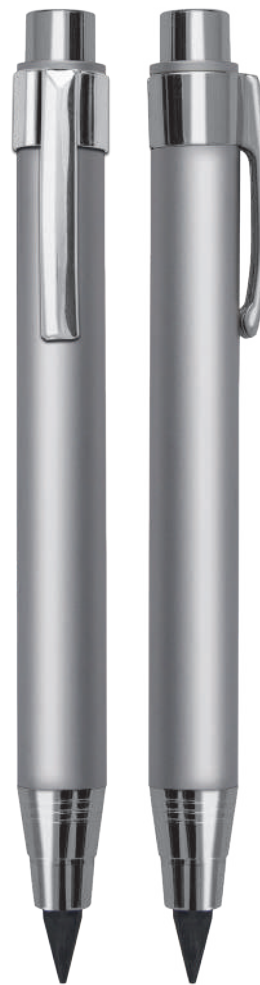

- ✓ Meccanica a rotazione
- ✓ Clip in metallo
- ✓ Accessori bolla, righello, giravite
- ✓ Accessorio touch
- ✓ Refill nero

GIALLO

ROSSO

BLU

NERO

E17096
BRICK

 alluminio
Euro da **4,43** neutro

E00095
TECNICO