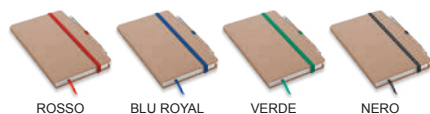

M08010

MEETING

BEST
PRICE

Porta blocco con cerniera,
tasche interne e porta penna.
Blocco non incluso.

poliestere 600D
cm 25x35x2
da **8,73** neutro

Euro

BLU NAVY - BLU AVIO

NERO - GRIGIO