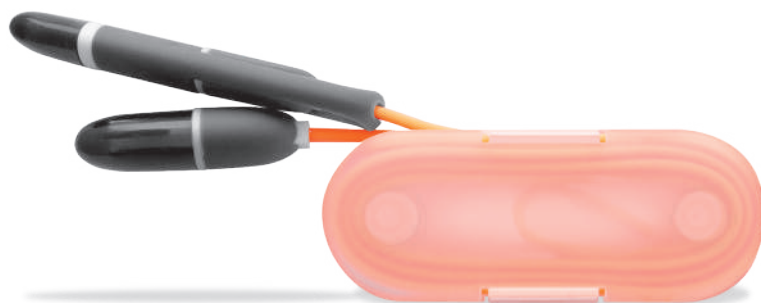

BIANCO ARANCIO ROSSO VERDE AZZURRO

A18284

YOD 2.0

Cavetto adattatore 2 in 1. Trasferimento dati e ricarica. Riduttore micro USB e Type C. Avvolto in comoda confezione portacavo. Lunghezza cavo 1 m.

plastica
cm 2,5x6,5x2
Euro da **4,37** neutro