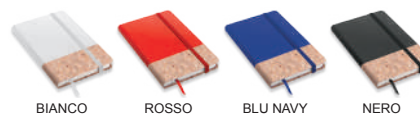

BIANCO

ROSSO

BLU NAVY

NERO

L20038 NOTYGRAF

Quaderno con copertina in kraft paper. Elastico di chiusura e segnapagina in contrasto. Pagine bianche a righe. Matita inclusa.

Euro

carta, legno
cm 9x14
da **2,19** neutro

L20043 NOTY-GREEN

Quaderno con copertina con finitura in sughero. Elastico di chiusura e segnapagina in tinta. Pagine a righe in color avorio.

Euro

carta, sughero
cm 14x21
da **3,78** neutro