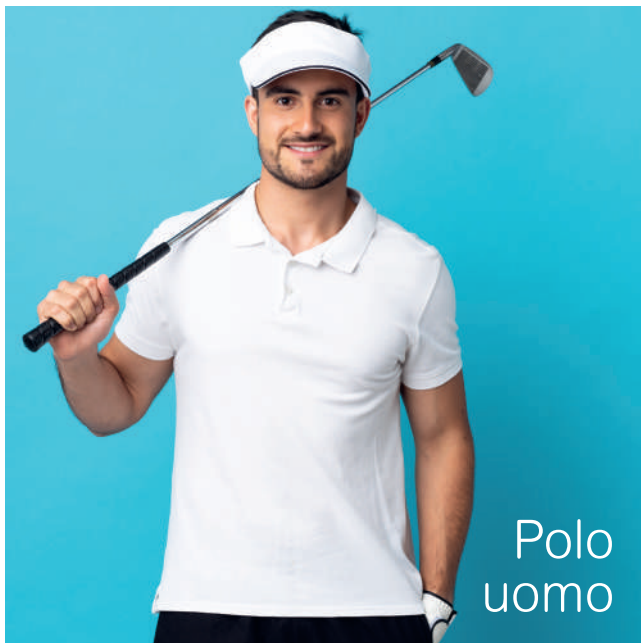

65/35 POLO
634020

Polo uomo a 3 bottoni.

tessuto 180 g
65% cotone 35% poliestere
 taglie S-2XL
Euro da **22,23** neutro

BAS566M

T-shirt uomo slim fit.

cotone 210 g
 taglie S-2XL
Euro da **29,70** neutro