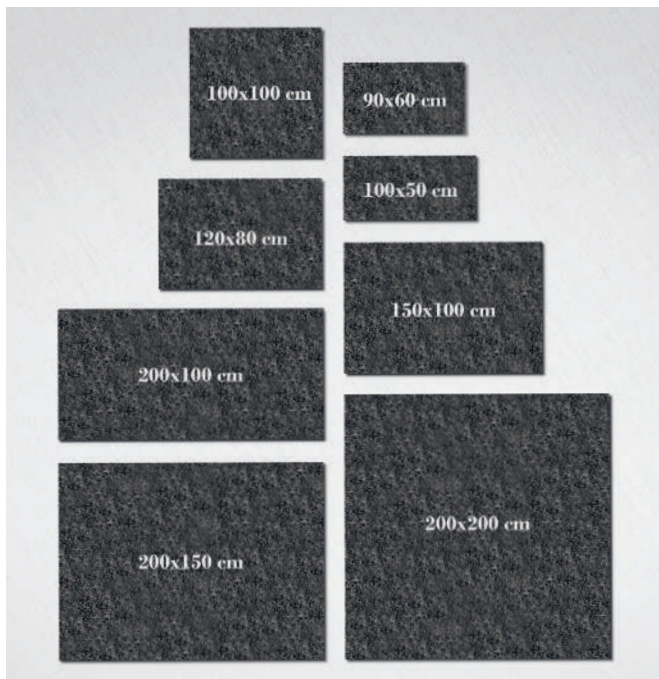

Zerbini intarsiati

Un ingresso rappresenta un'azienda sin dal primo passo.

Scegli dimensioni e colori (24 tonalità in Velluto + 6 in Aran) in base alla grafica da riprodurre.

Fai subito sentire i visitatori nel posto giusto.

MATERIALI

PP UV 1500 gr/m² (cocco sintetico)
Velluto

ACCESSORI

Rampa antinciampo
Telaio di contenimento
Coprifilo in alluminio
Materassino in schiuma

PERSONALIZZAZIONI

Intarsio