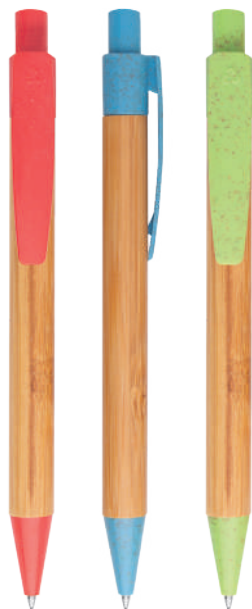

alluminio riciclato,
bamboo

Euro da **1,09** neutro

- ✓ Meccanica a pulsante
- ✓ Fusto in alluminio riciclato
- ✓ Finitura soft touch
- ✓ Dettaglio in bamboo
- ✓ Clip in metallo
- ✓ Refill nero

- ✓ Meccanica a pulsante
- ✓ Fusto in bamboo
- ✓ Clip larga
- ✓ Particolari in paglia di grano e ABS
- ✓ Refill nero