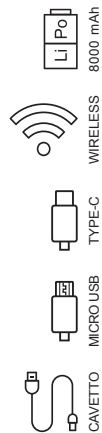

A19167
SPARK

Power Bank con batteria al Litio polimero da 8.000mAh. Display LCD con indicatore della percentuale di carica. Cavetto piatto incluso.

plastica
 scatola da regalo
 cm 7,1x13,7x1,6
Euro da **35,67** neutro

- carica fino a 2 dispositivi contemporaneamente
- display LCD con lettura della percentuale di carica

- c'è un LED che illumina il logo quando il power bank è collegato o viene mosso

A19166
LUMIO

Power Bank con batteria al Litio polimero da 5.000mAh. Pulsante On/Off, 4 indicatori di carica. Cavetto piatto incluso.

plastica
 scatola da regalo
 cm 6,5x12,7x1,1
Euro da **31,22** neutro

- quattro indicatori per rapida lettura della percentuale di carica
- pulsante di accensione

- c'è un LED che illumina il logo quando il power bank è collegato

A19169
LAMBDA

Power Bank wireless da 8.000mAh con batteria al Litio polimero. Pulsante On/Off, display LCD con indicatore della percentuale di carica. Cavetto piatto incluso.

plastica
 scatola da regalo
 cm 6,7x13,8x1,6
Euro da **39,90** neutro

- carica fino a 2 dispositivi contemporaneamente
- display LCD con lettura della percentuale di carica