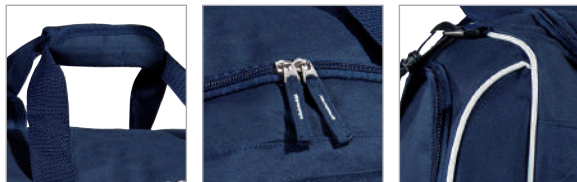

- *volume interno eccezionale*
- *comparto porta scarpe separato*
- *maniglia imbottita*

100%
DESIGN

M15223
HOLLISTER

Borsone con comparto principale con apertura a pozzetto, tasche laterali traspiranti e ampia tasca frontale. Maniglia imbottita, tracolla regolabile, tira zip in tessuto con impunture in contrasto.

poliestere 600D
cm 64x34x34
da **20,34** neutro