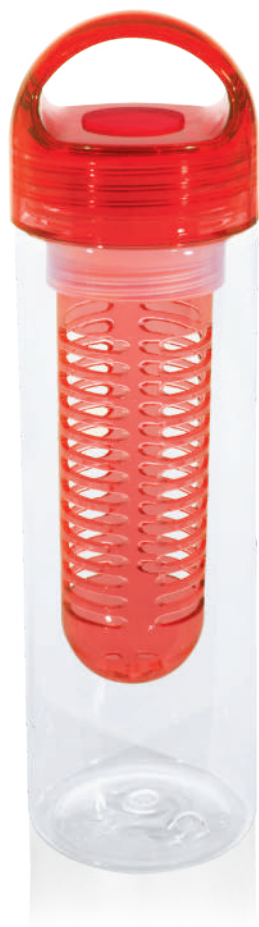

- capacità 650 ml
- impugnatura ergonomica

G18404 FRUIT

Borraccia con cestello infusore rimovibile.

tritan BPA free
cm Ø 6,8x23,5
Euro da **9,80** neutro

G17401 POWER

Borraccia con coperchio easy-drink. Capacità 650ml.

polietilene BPA free
cm Ø 6x21
Euro da **2,56** neutro