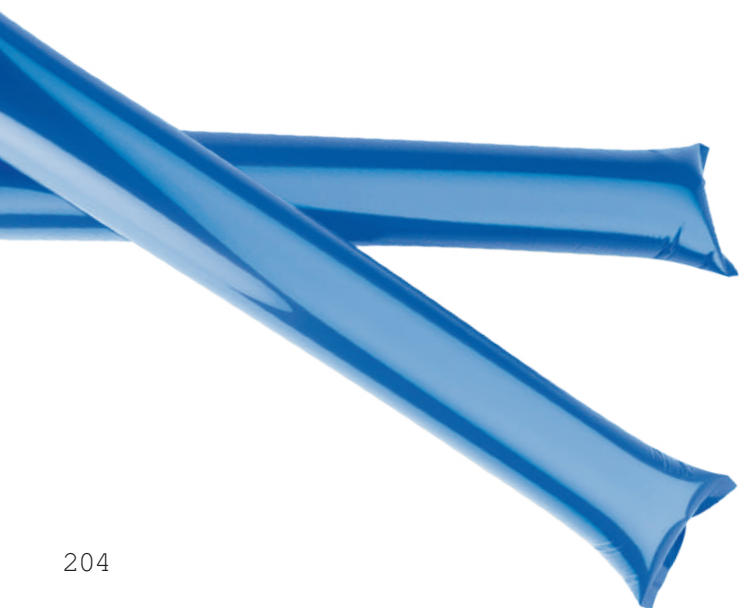

 PVC
 cm 34x59
 Euro da **2,32** neutro

G16314

ONE

Mano gonfiabile extra-large con indice alzato. Ideale per feste e tifo.

 PVC
 cm 33x50
 Euro da **1,15** neutro

BIANCO

BLU ROYAL

BIANCO