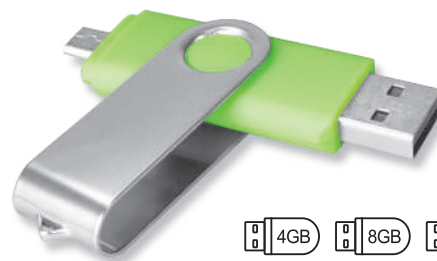

A20804

JOLLY-DUO

Chiavetta USB con uscita porta USB su un lato e MicroUSB sul lato opposto. Dotata di cappuccio rotante e di anello per laccetto o portachiavi.

plastica, metallo
scatola semplice
cm 7x1,9x1

Euro

a richiesta

4GB 8GB 16GB

A20805

JOLLY-WOOD

Chiavetta USB di forma rettangolare. Dotata di cappuccio rotante e di anello per laccetto o portachiavi.

legno, metallo
scatola semplice
cm 5,5x1,9x1

Euro

a richiesta