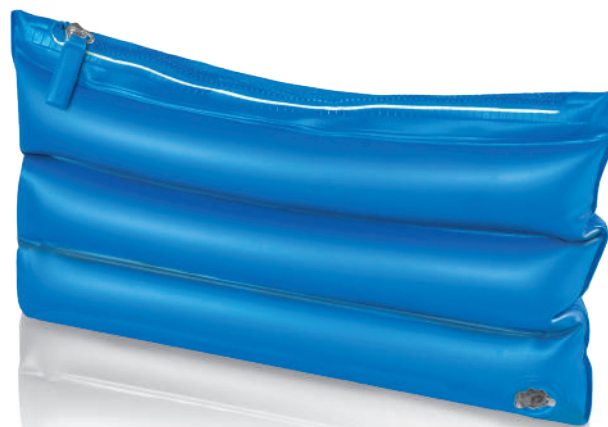

M20861

PANAREA

100%
DESIGN

Beauty case gonfiabile con zip.

PVC

cm 29,5x19,5

Euro

da **4,03** neutro