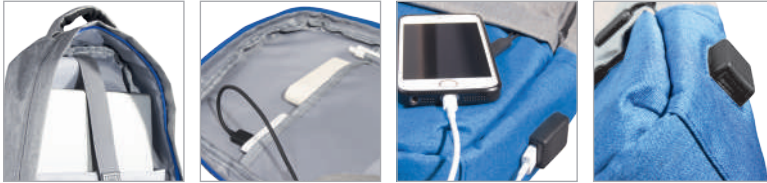

- porta USB laterale con cavetto interno
- design pulito e moderno
- abbinamenti di colori fashion
- alloggiamento porta computer imbottito