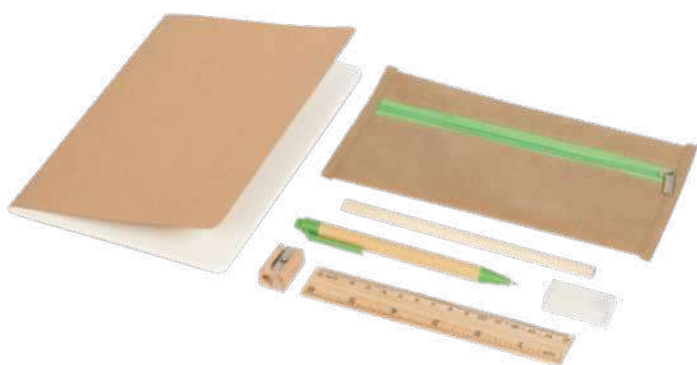

Notar S26434

€ 4,05

SSC1

SET CANCELLERIA

con matita in legno (mina HB), penna in cartoncino riciclato, righello in legno con scala in centimetri e inch, gomma, temperamatite in legno, quaderno per appunti (30 fogli) e astuccio in TNT con chiusura a zip.

100/50