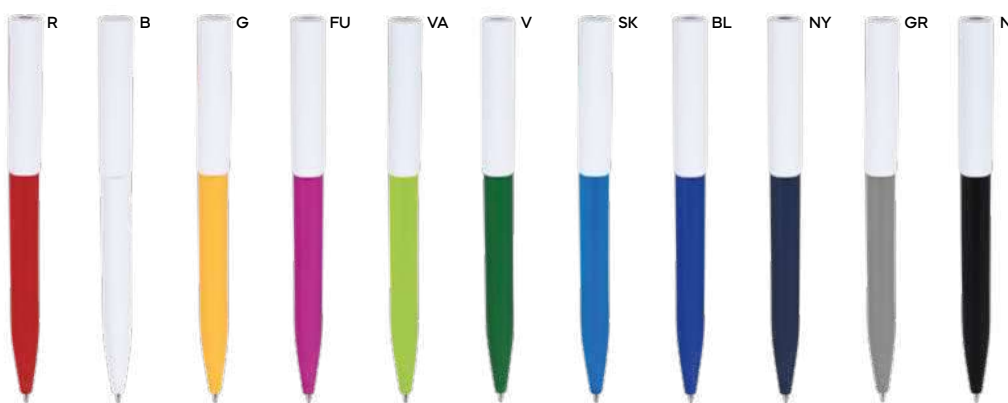

€ 0,37

ST

**PENNA A SFERA**  
in plastica riciclata, chiusura a rotazione, refill nero.

1000/100 14,6 cm.

plastica riciclata

11 gr.

recycled plastic

**Absae B11289**