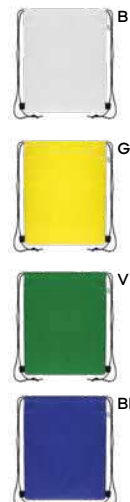

Levu Q24266

€ 3,14

SSCM

BORSA TERMICA IN TNT

ad uno scomparto, tasca aperta frontale e taschino portabiglietti, manici corti.

50/25 22,5x20,3x15,4 cm. - 7L

TNT

SSTM

Igloo Q24195

€ 1,70

SACCA TERMICA IN RPET

interno termico argentato, con lacci e passanti agli angoli.

100/10 32x41 cm. - 5L

RPET 210D