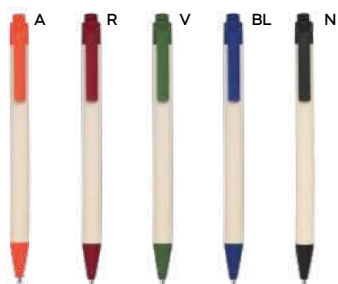

Tila B11271 € 0,26

ST

PENNA A SFERA IN CARTONE DEL LATTE realizzata con cartoni riciclati del latte. Dopo aver separato i materiali dei cartoni del latte, la carta viene utilizzata per creare il fusto della penna. Clip, pulsante e puntale in plastica biodegradabile e compostabile PLA. Chiusura a scatto, refill nero.

1000/100 14 cm.

M cartone riciclato del latte/PLA

G 6 gr.

recycled
milk carton