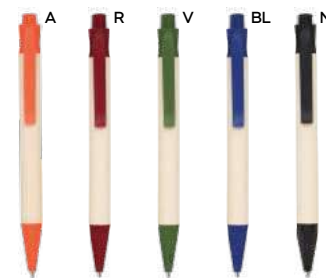

Suni B11272 € 0,34

ST

PENNA A SFERA IN CARTONE DEL LATTE realizzata con cartoni riciclati del latte. Dopo aver separato i materiali dei cartoni del latte, la carta viene utilizzata per creare il fusto della penna. Clip, pulsante e puntale in plastica biodegradabile e compostabile PLA. Chiusura a scatto, refill nero.

1000/100 14 cm.

M cartone riciclato del latte/PLA

G 8 gr.