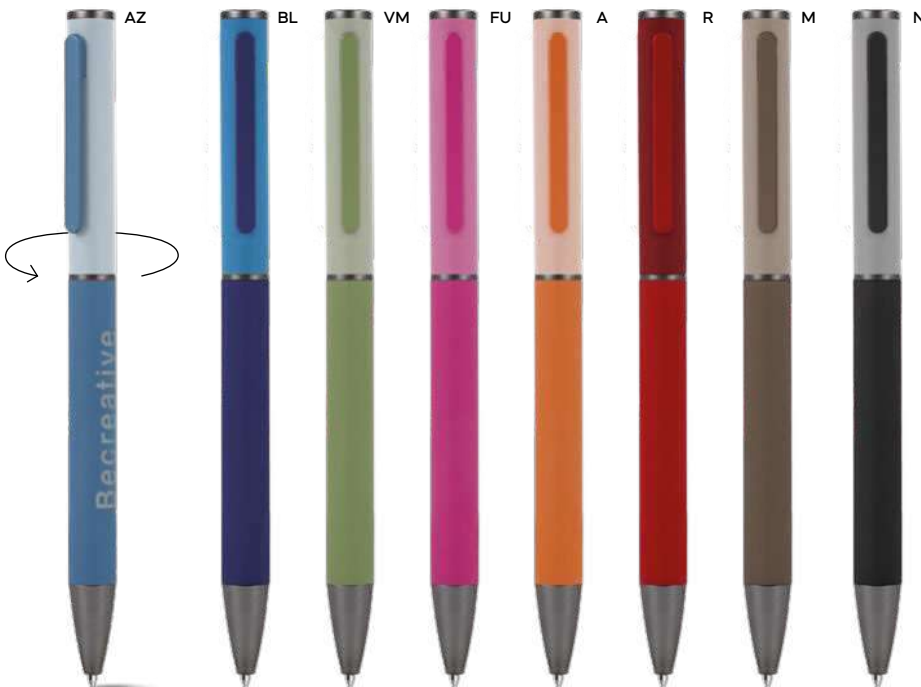

## Penne in alluminio

Leggere e resistenti, queste penne sono ideali per chi cerca un prodotto elegante e durevole, perfetto per la personalizzazione del proprio brand.

\* new

**Grove** B11315

€ 0,92

SLL

**PENNA A SFERA**  
fusto in alluminio rivestito in materiale  
gommato al tatto, clip in metallo,  
puntale in plastica, chiusura a  
rotazione, refill nero.