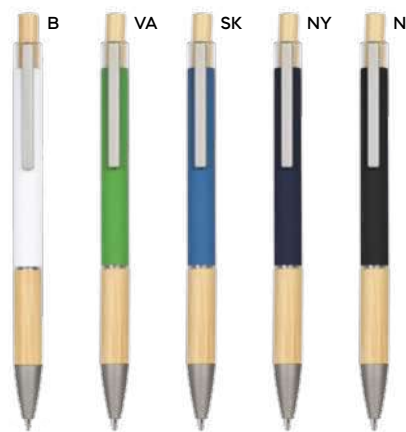

Juna B11288

€ 0,71

SL

PENNA A SFERA

fusto in alluminio rivestito in materiale gommato al tatto, clip in metallo, puntale in plastica, impugnatura in bambù, chiusura a scatto con pulsante in bambù, refill nero. Personalizzazione solo con incisione laser, il logo inciso sarà di colore silver.

500/50 14 cm.

alluminio/metallo/bambù/plastica

14 gr.