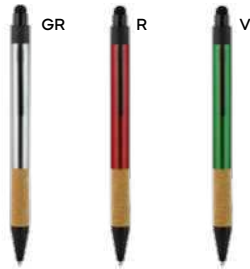

recycled aluminium

Zala B11296

€ 1,28

SL

PENNA A SFERA CON TOUCH SCREEN
fusto in alluminio riciclato, clip in metallo, impugnatura in sughero, puntale in plastica. Chiusura a scatto, refill nero.

500/50 14,2 cm.

M alluminio riciclato/metallo/plastica/sughero

13 gr.