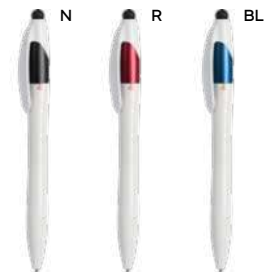

ST

1000/100 14,1 cm.

plastica

11 gr.

★ **bestseller**

**Tiros B11202** € 0,60

**PENNA A SFERA A 3 COLORI CON TOUCH SCREEN**  
in plastica, inchiostri di colore blu, nero e rosso, chiusura a rotazione.

STM