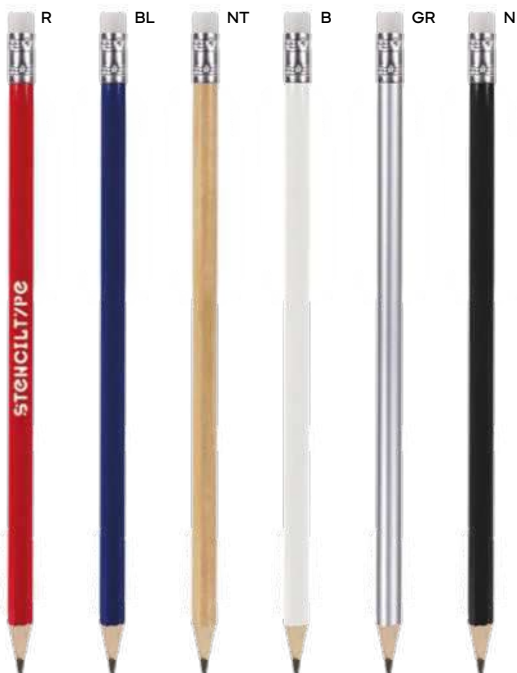

6 gr.

**Vire B11155** € 0,16

**MATITA NERA CON GOMMA**  
mina 2B.

ST

1000/100 18,8 cm

legno

5 gr.

\* new