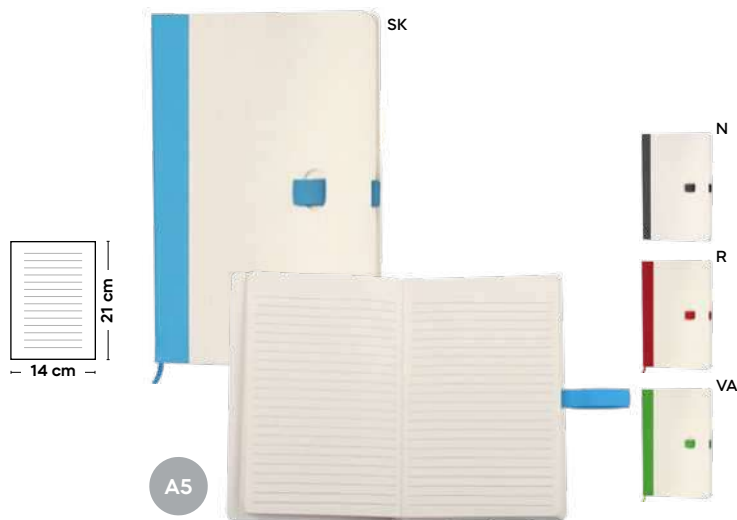

Step S26522

€ 4,05

SSC

BLOCCO PER APPUNTI IN CARTONE DEL LATTE

realizzato con cartoni riciclati del latte. Dopo aver separato i materiali dei cartoni del latte, la carta viene utilizzata per creare il blocchetto. Con fogli a righe (80 fogli), cordino segnalibro, chiusura con passante elastico porta penna (penna non inclusa).

100/50 14x21x1,4 cm.

M cartone riciclato del latte