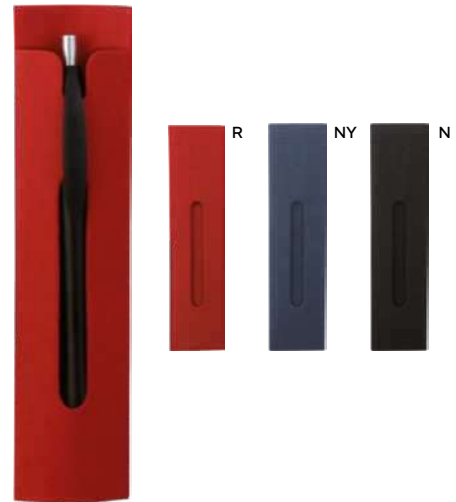

 100/10  17x9x2,6 cm.

 metallo/RPET

**Silo T27059** € 1,07

**BUSTINA PORTA PENNA IN RPET**  
a un posto (penna non inclusa).

SS

1000/500/50 15,9x3,5 cm.

M RPET

**Lera T27034** € 0,13