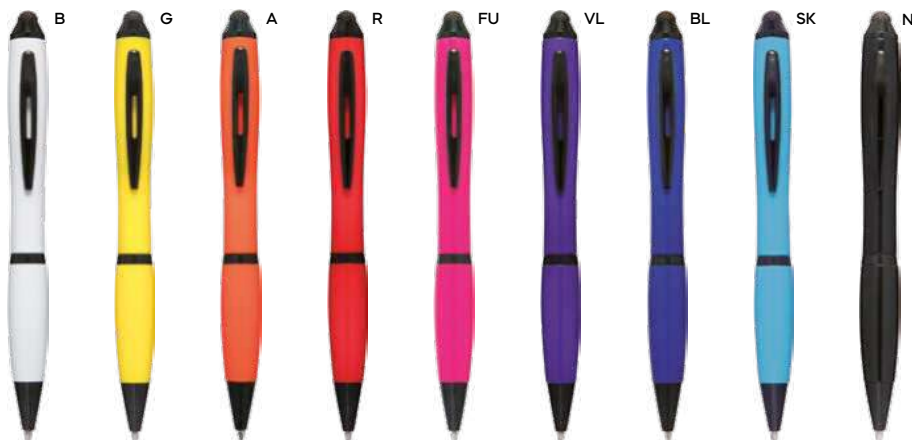

Write

Misae B11170 € 0,31

ST-DIG1

PENNA A SFERA CON TOUCH SCREEN
in plastica con clip in metallo,
chiusura a rotazione, refill nero.

1000/100 13,4 cm.

plastica/metallo

10 gr.