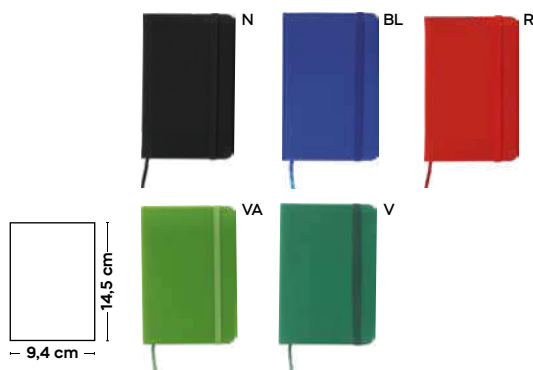

Timas S26464 € 1,54

BLOCCO PER APPUNTI
blocco per appunti (98 fogli), cordino segnalibro, chiusura con elastico e tasca interna.

60/30 9,4x14,5x1,5 cm.

carta/PU