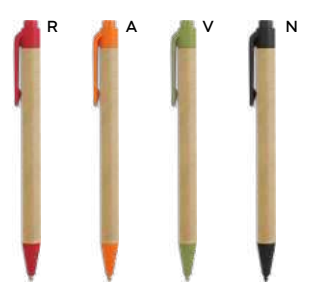

Timo B11068 € 0,24

ST

PENNA A SFERA BIODEGRADABILE
in plastica biodegradabile e cartone riciclato, chiusura a scatto, refill nero.

1000/100 14 cm.

plastica biodegradabile
cartone riciclato

6 gr.

recycled
paper