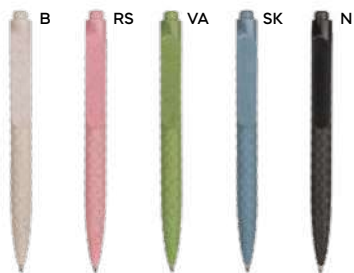

Curs B11133 € 0,34

STM

PENNA A SFERA
in paglia di grano e ABS,
personalizzabile solo sulla clip, chiusura
a scatto, refill nero.

1000/100 13,9 cm.

paglia di grano+ABS

9 gr.