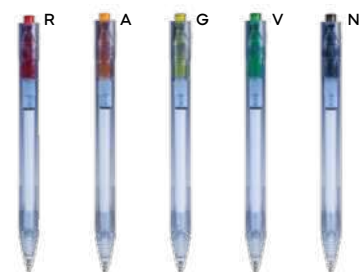

Orto B11260 € 0,39

ST

PENNA A SFERA IN RPET
chiusura a scatto, refill nero.

1000/100 14,2 cm.

RPET

11 gr.