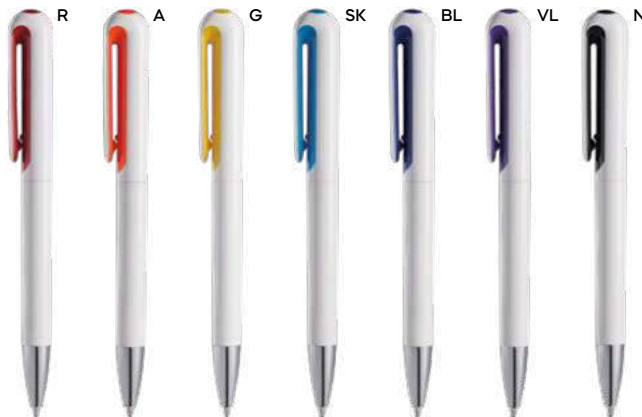

**Graf B11028**

€ 0,34

ST

**PENNA A SFERA**

meccanismo a rotazione che fa entrare ed uscire vicendevolmente la clip e la punta a sfera dalla penna, refill nero.

1000/100 13,7 cm.

plastica

12 gr.