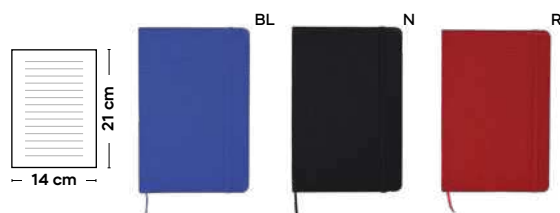

Glom S26503

€ 2,33

SFC

50/25 14x21x1,4 cm.

carta/RPET