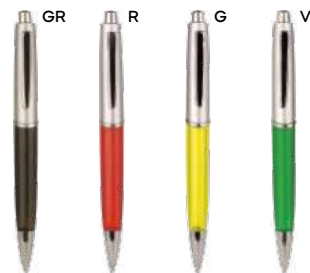

**Giro B11123**

€ 0,31

**PENNA A SFERA**

in plastica, con clip e anellino in metallo, chiusura a rotazione, refill nero.

 1000/100  14,3 cm.

 plastica/metallo

 8 gr.

ST