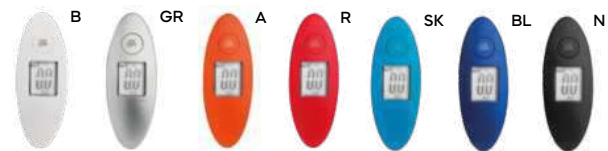

R

B

V

BL

Isar S26172

€ 0,76

TARGHETTA DA VALIGIA

STC1

500/100 8,4x5x0,5 cm.

M plastica

BL

B

R

N

Tonu S26173

€ 0,65

TARGHETTA DA VALIGIA

STC1

300/100 7,4x3,6x0,7 cm.

M plastica

Xavi S26198

€ 0,92

TARGHETTA DA VALIGIA IN BAMBÙ
cavetto in ferro con chiusura a vite.

STC-SL1

1000/500 9x5x0,2 cm. (solo targhetta)

M bambù

BL

G

R

N

Piny S26177

€ 1,54

TARGHETTA DA VALIGIA

in poliesteri, con moschettone in metallo.

SS-SFT

1000/200 14x4 cm. (solo targhetta)

M poliesteri/metallo

VA

Peso S26221

€ 5,10

BILANCIA PER VALIGIE

digitale, portata massima 40 Kg, possibilità di lettura in Kg. o libbre. Pile fornite

STC

100/20 10x3,7x2,7 cm.

M plastica