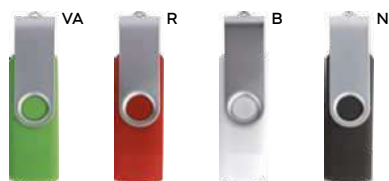

Echy E14655

MEMORIA USB DA 8GB CON CONNETTORE TYPE C

con connettore micro USB (tipo C), USB 2.0, senza laccio, confezione singola in scatoletta bianca. Compatibile solo con apparecchi che supportano la funzione OTG.

100 7,1x2x1,1 cm.

plastica/acciaio

PREZZO SU RICHIESTA