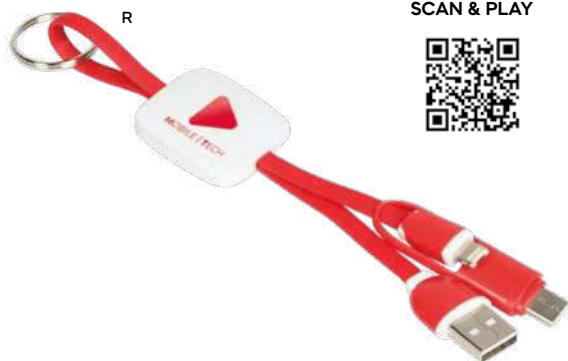

Linu E14556 € 3,14

STC

CAVETTO 3 IN 1 PER RICARICA
con connettore unico micro USB, lightning e micro USB (tipo C).

500/100

plastica