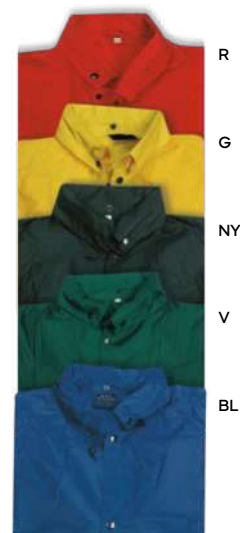

Gush K18518

€ 16,99

SSC1MX

GIACCA ANTIPIOGGIA

con cappuccio a scomparsa, polsini con elastici e chiusura con bottoni automatici.

25 taglia unica XXL

poliestere