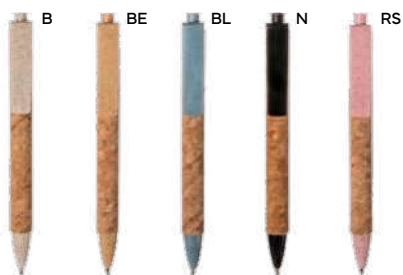

VA

Rimo B11114 € 0,39

ST-SLL

PENNA A SFERA

in sughero, clip, pulsante e puntale in paglia di grano e ABS, chiusura a scatto, refill nero.

1000/100 14 cm.

M sughero/paglia di grano+ABS

11 gr.

Penne in sughero

Penne in sughero, ecologiche e uniche, ideali per chi cerca un prodotto sostenibile con un design naturale ma distintivo.

S26514
office p.108

S26278
drink p.262

A

Corks B11127 € 0,39

SLL-ST

PENNA A SFERA

in sughero e plastica, chiusura a scatto, refill nero.

1000/100 14,1 cm.

M sughero/plastica

11 gr.

R

Liry B11126 € 0,39

SLL-ST

PENNA A SFERA

in sughero, paglia di grano e ABS, pulsante in legno, chiusura a scatto, refill nero.

1000/100 13,5 cm.

M sughero/paglia di grano+ABS

5 gr.