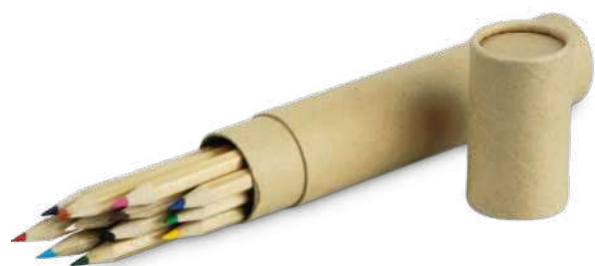

100/50 9x18x0,8 cm.

M legno

**Creo S26432** € 0,92

SSC

**CONFEZIONE PASTELLI A CERA**  
8 pezzi con disegni diversi da colorare,  
in astuccio di cartoncino.

200/100 7,5x9x1,5 cm.

**Minae** S26400 € 1,54

**CONFEZIONE MATITE COLORATE**  
12 pezzi in astuccio tondo di cartoncino.