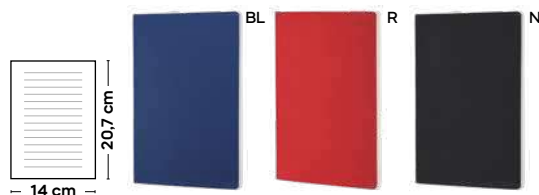

Noxam S26519

€ 1,96

SSC

BLOCCO PER APPUNTI CON COPERTINA MORBIDA

blocco per appunti con fogli a righe (80 fogli). Copertina morbida in PU.

50/25 14x20,7x0,9 cm.

carta/PU