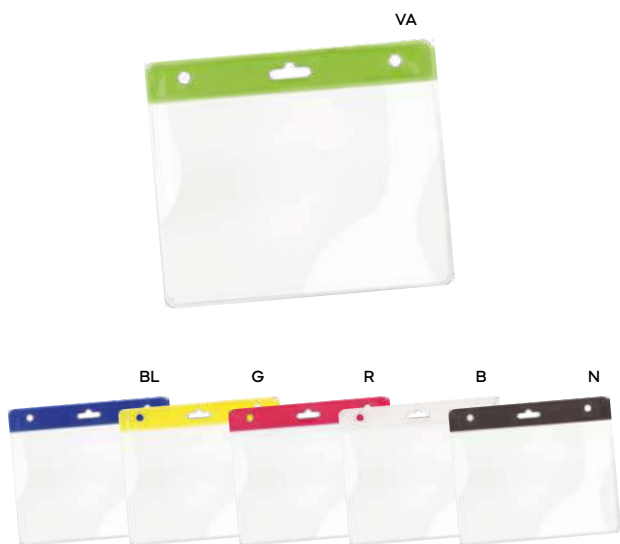

Clio E14158

€ 0,31

BUSTINA PORTA BADGE

SS

1000/50 taschino: 10,6x9,5 cm.

M plastica