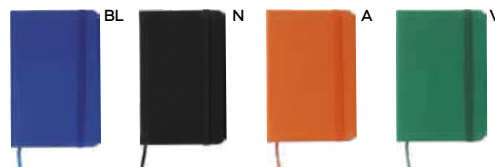

Oras S26484

€ 1,80

SSC

BLOCCO PER APPUNTI

blocco per appunti con fogli quadrettati (98 fogli), quadretti da 0,5 cm, con cordino segnalibro, chiusura con elastico e tasca interna.

60/30 9,4x14,5x1,7 cm.

carta/PU