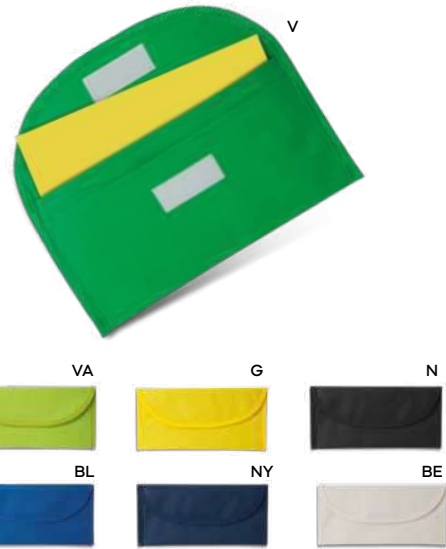

**Citi Q24402**

€ 1,54

SS

**BUSTA PORTA DOCUMENTI**  
con manico e chiusura a zip.

100/50 29,5x19 cm.

M poliestere 600D

**Toro Q24401**

€ 1,36