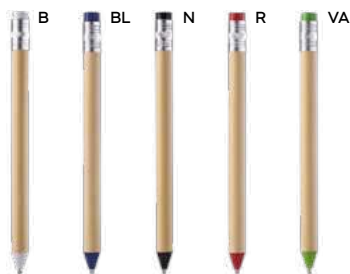

recycled paper

Kalo B11112

€ 0,31

ST

PENNA A SFERA

a forma di matita, chiusura a scatto, refill nero.

1000/100 16,2 cm.

plastica/cartone riciclato

6 gr.