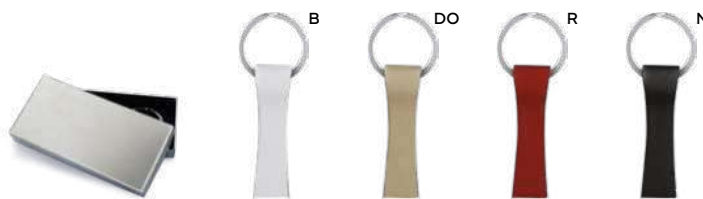

Rummy E14132 € 1,49

PORTACHIAVI
con astuccio in confezione singola.

STC

400/100 8,4x1,7x1,2 cm.

M metallo/PU