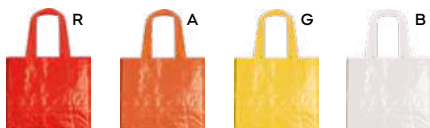

Totta Q24261 € 1,23

BORSA SHOPPER CON SOFFIETTO
in polipropilene laminato, con manici
lunghi in PP.

150/25 39,5x35x14 cm. - 19L

PP laminato (120 gr/m²)

Pinu Q24262 € 1,28

BORSA SHOPPER CON SOFFIETTO
in polipropilene laminato,
con manici corti in PP.

150/25 45x40x18 cm. - 32L

PP laminato (120 gr/m²)