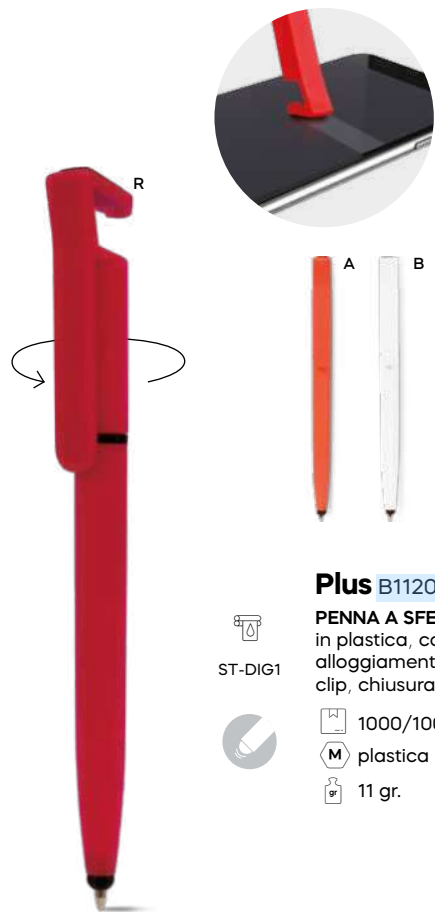

ST-SL

1000/100 14,7 cm.

plastica/bambù

9 gr.

↖ 3 colori

 **bamboo**
tip  
&  
touch**Plus B11207** € 0,42

ST-DIG1

**PENNA A SFERA CON TOUCH SCREEN**  
in plastica, con pulisci schermo e alloggiamento per smartphone nella clip, chiusura a rotazione, refill nero.