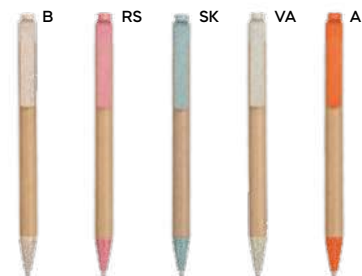

Mindo B11104 € 0,16

ST

PENNA A SFERA
in cartone riciclato, paglia di grano e ABS, chiusura a scatto, refill nero.

1000/100 13,8 cm.

M cartone riciclato/paglia di grano+ABS

6 gr.