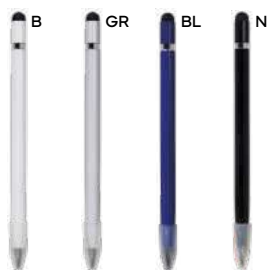

Matite perpetue

Durevoli e ideali per chi cerca una soluzione sostenibile per promuovere il proprio brand.

touch

gomma ↗

bamboo

Stria B11159 € 4,16

STC-SL1
SFC

MATITA 2 IN 1 CON GRAFITE IN METALLO matita con scrittura perpetua perché munita di grafite in metallo, penna a sfera con refill nero, chiusura con doppio cappuccio a vite con touch screen e gomma, con inserti in ottone. Confezione singola in sacchetto di cotone di colore natural.

200/50 Ø 1,1x14,5 cm.

bambù/metallo/cotone

30 gr. (matita)

touch

↙ **gommino interno**

Grau B11285 € 0,60

SL

MATITA TOUCH SCREEN CON GRAFITE IN METALLO

con fusto in alluminio e scrittura perpetua grazie alla punta in lega metallica. Con cappuccio di protezione in plastica della punta metallica, con touch screen e gomma interna per cancellare.

500/50 14,5 cm.

alluminio

15 gr.

touch

recycled aluminium

Baya B11297 € 1,54

SL

MATITA TOUCH SCREEN CON GRAFITE IN METALLO

con fusto in alluminio riciclato con righe con scala in centimetri e scrittura perpetua perché munita di grafite in metallo.

1000/100 14 cm.

alluminio riciclato

9 gr.