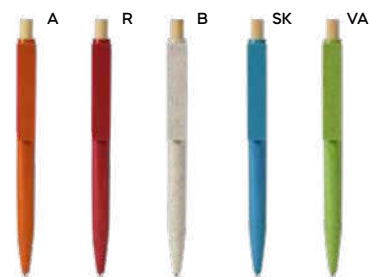

penne

inchiostro blu

Nota B11301 € 0,34

STM

PENNA A SFERA CON REFILL BLU in paglia di grano e ABS, chiusura a scatto con pulsante in bambù, refill blu.

1000/100 14 cm.

paglia di grano+ABS/bambù

7 gr.

wheat straw