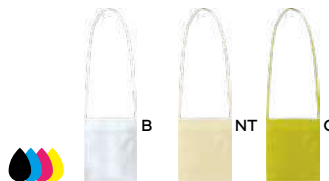

 PVC

 SSC

organic cotton

**Grap** Q24279 € 1,12

SST-SFT

**TRACOLLA PORTABICCHIERE CON SOFFIETTO IN COTONE ORGANICO**  
tracolla 90 cm. circa, da degustazione.

500/50 18x22x10 cm.

cotone organico 100% (150 gr/m<sup>2</sup>)