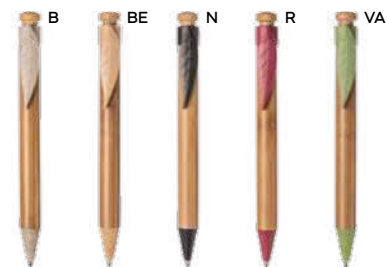

Teyo B11129 € 0,65

SL-STM

PENNA A SFERA
fusto e pulsante in bambù, clip e puntale in paglia di grano e ABS, chiusura a scatto, refill nero.

1000/100 14,3 cm.

bambù/paglia di grano+ABS

10 gr.

wheat
straw

bamboo