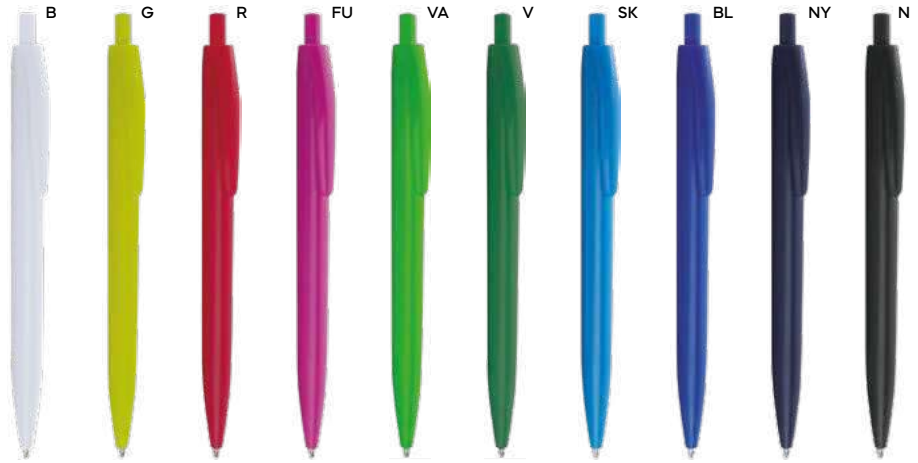

ST

**PENNA A SFERA COLORI FLUORESCENTI**

con chiusura a scatto, refill nero.

1000/100 14,3 cm.

plastica

9 gr.

**Segna B11171**

€ 0,11