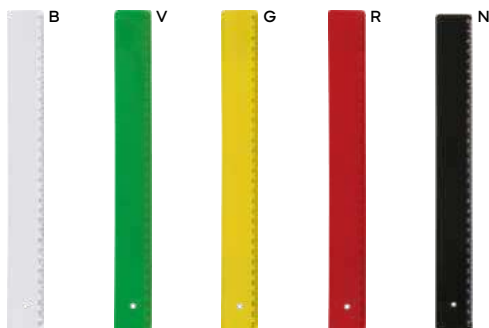

Rigas E14146

€ 0,47

SS-DIG

1000/100

31,4x3,5x0,2 cm.

plastica