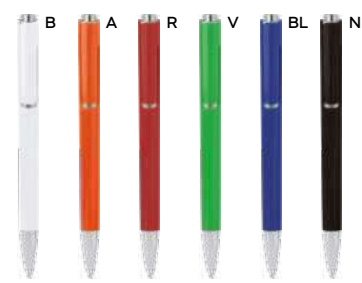

Post B11036

€ 0,34

PENNA A SFERA

con chiusura a scatto, refill nero.

1000/100 14,1 cm.

plastica

9 gr.