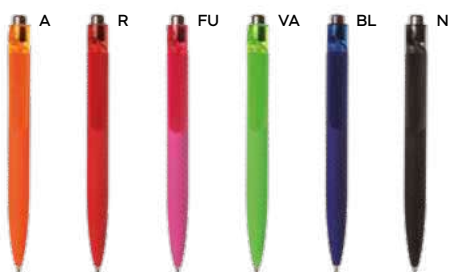

ST

**PENNA A SFERA COLORI FLUORESCENTI**

con chiusura a scatto, refill nero.

1000/100 14,3 cm.

plastica

10 gr.

**Char B11128**

€ 0,34