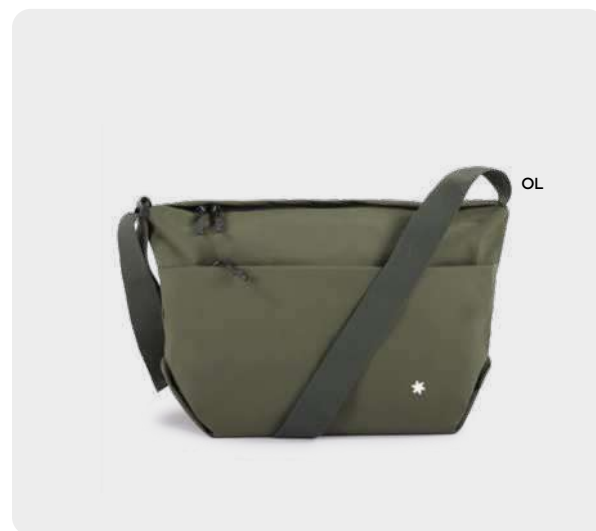

OL

*

Vera Q24368

€ 27,32

SSCM

BORSA DA VIAGGIO

realizzata in poliestere di alta qualità, scomparto principale con tasca interna entrambi con chiusura a zip. Tasca frontale e tasca posteriore con chiusura a zip, con tracolla regolabile e staccabile.

20 64x35x24 cm. - 54L

M poliestere 75D

Luna Q24367

€ 19,61

SSCM

TRACCOLLA

realizzata in poliestere di alta qualità, scomparto principale con chiusura a zip, con due tasche interne aperte ed una tasca interna con chiusura a zip. Tasca frontale e tasca posteriore con chiusura a zip, con tracolla regolabile.

20 41x27x17,5 cm. - 19L

M poliestere 75D