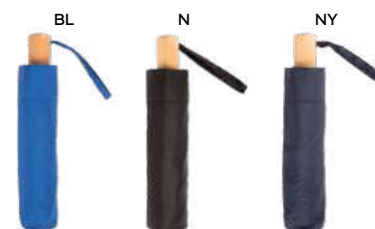

Pluvy K18282 € 10,33

SSC1

OMBRELLO WINDPROOF MINI 21" IN RPET

tessuto realizzato dal riciclo delle bottiglie in PET (RPET), richiudibile, con manico in legno e laccio per trasporto, asta in metallo, raggi in metallo e fibra di vetro, fodera in pongee RPET, apertura manuale.

48/12 Ø 96x58 cm. - chiuso: 27,5 cm.

M pongee RPET 190T