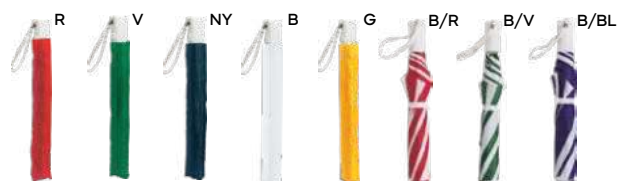

Coperi K18245

€ 6,01

OMBRELLO MINI AUTOMATICO 21"

richiudibile, manico in plastica e asta in metallo. Accessoriato con comoda fodera in nylon e laccio per trasporto, apertura automatica.

48/12 Ø 90x49 cm. - chiuso: 38 cm.

metallo/poliestere-nylon 170T