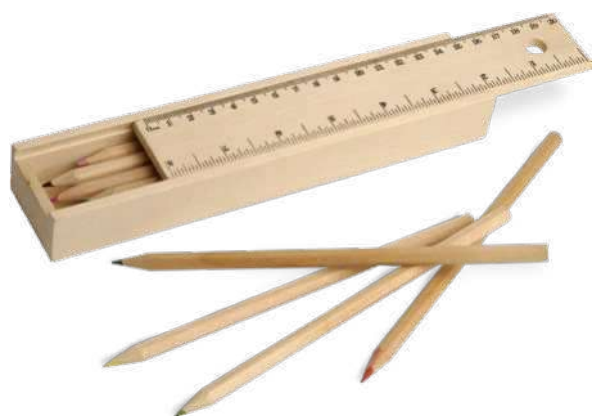

**Bril** S26401 € 1,96

SSC-SLV1

**SET 12 MATITE COLORATE**  
con astuccio in legno  
e coperchio con righello.

100/50  20,5x3x4,5 cm.

 legno

**Rani** S26406 € 2,22

STC-SLV1

**CONFEZIONE MATITE COLORATE**  
12 pezzi in astuccio in legno  
a forma di matita.