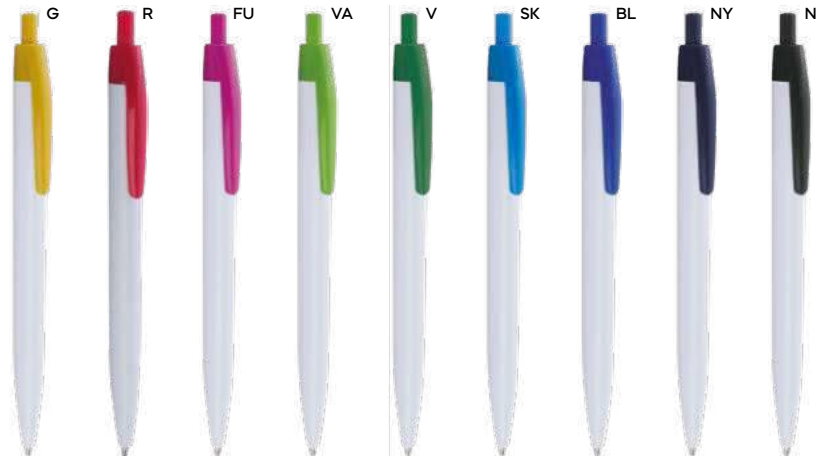

**PENNA A SFERA**

con chiusura a scatto, refill nero.

ST-DIG1

1000/100

13,8 cm.

plastica

7 gr.

**Leti B11172**