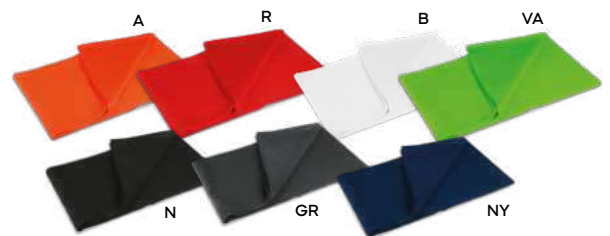

Java K18004

€ 5,02

SF1

SCIARPA

caldissima sciarpa in acrilico a costine 1x1, doppio strato.
Peso 170 gr

50/25 180x25 cm. circa

acrilico