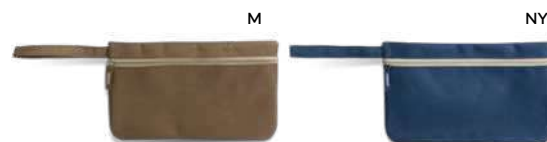

M

NY

Stage Q24404 € 1,96

BUSTA PORTA DOCUMENTI
con manico, tasca sul retro in plastica trasparente, chiusura a zip.

100/50 29,5x17,5 cm.

poliestere 600D