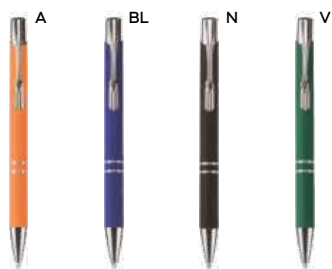

R

Gitae B11240

€ 0,44

SLL

PENNA A SFERA

fusto in alluminio rivestito in materiale gommato al tatto, puntale e clip in metallo. Personalizzazione solo con incisione laser, il logo inciso sarà di colore silver. Chiusura a scatto, refill nero.

500/50 13,6 cm.

alluminio/metallo

14 gr.

touch

BL

Cumet B11188

€ 0,65

STM-SL

PENNA A SFERA CON TOUCH SCREEN

in metallo, chiusura a scatto. Personalizzabile solo con incisione laser, refill nero.

500/50 14,1 cm.

metallo

15 gr.

R

Rito B11239

€ 0,44

SL-STM

PENNA A SFERA

fusto in alluminio, puntale e clip in metallo, chiusura a scatto, refill nero.

500/50 13,6 cm.

alluminio/metallo

14 gr.