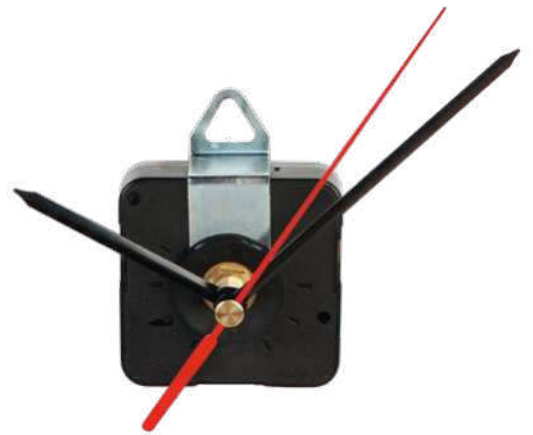

Sund Z50502 € 3,14

MOVIMENTO OROLOGIO PARETE
SILENZIOSO
movimento continuo e silenzioso,
gambo lungo (1,4 cm.), fornito di
lancette dritte o stilizzate.

250/50 5,6x5,6x1,6 cm.

plastica/metallo

Z50900D

LANCETTE DRITE

Z50900S

LANCETTE STILIZZATE