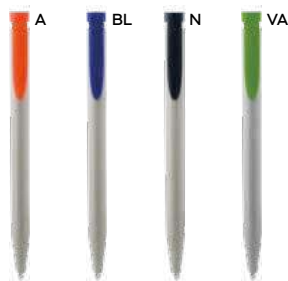

#### PENNA A SFERA CANCELLABILE

in plastica ABS riciclata, chiusura a scatto, refill nero cancellabile tramite gommino nella parte superiore.

1000/100 14,3 cm.

plastica ABS riciclata

11 gr.

S26483  
office p.105