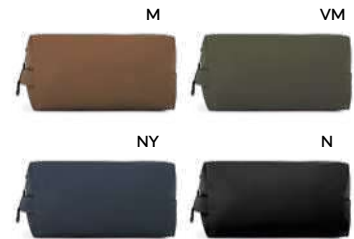

Mimo Q24364

€ 7,82

BEAUTY CASE

internamente foderato in poliestere, scomparto principale con chiusura a zip, con maniglia.

100 24x13x13 cm. - 4L

M PU