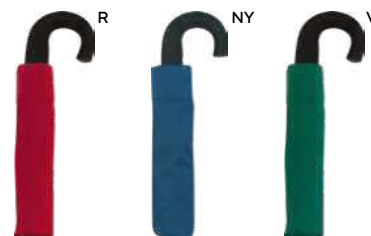

SSC1

Stami K18257

€ 12,16

OMBRELLO SUPER MINI 21" AUTOMATICO

completamente automatizzate le fasi di apertura e chiusura, manico curvo in gomma, struttura in alluminio e fibra di vetro, fodera in pongee.

36/12 Ø 96x61,5 cm. - chiuso: 33 cm.

alluminio/pongee 190T