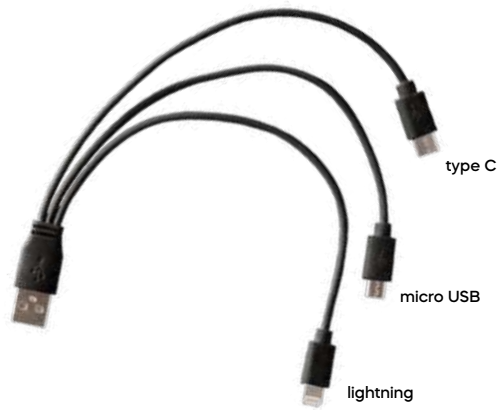

200/50

poliestere/metallo/plastica

**Tenty E14573** € 1,70

**CAVETTO 3 IN 1 PER RICARICA**  
con connettori lightning, micro USB, micro USB (tipo C).

STC1

500/100 24 cm.

M plastica

**Clix E14598** € 3,79