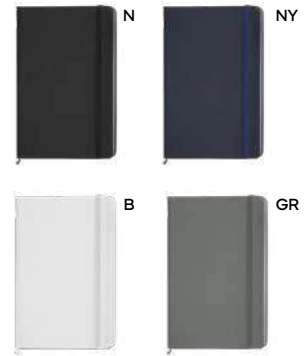

carta/PU

**Segno S26499**

€ 2,22

SSC

**BLOCCO PER APPUNTI**

blocco per appunti con fogli a righe (96 fogli), cordino segnalibro, chiusura con elastico e tasca interna.

30/15 13,3x21,5x1,6 cm.

carta/PU