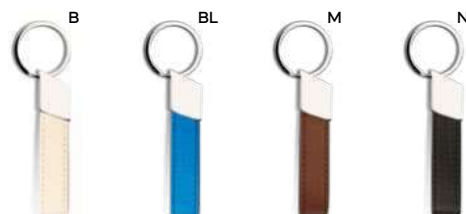

Maro E14244

€ 1,52

SL1

PORTACHIAVI

con astuccio in confezione singola.

400/100 11x1,8x0,8 cm.

M metallo/PU