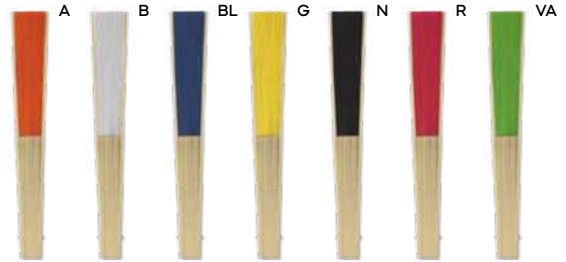

Venta S26042 € 1,44

STC

VENTAGLIO IN CARTA E BAMBÙ
richiudibile in bambù e carta, lunghezza 21 cm.

500/25 21 cm.

bambù/carta