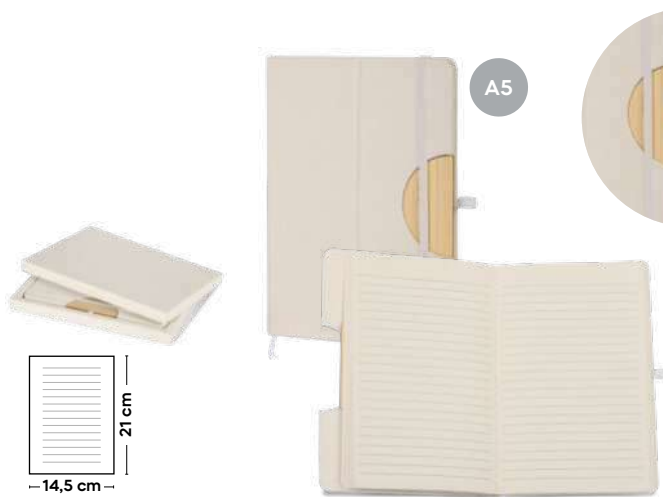

Inser S26521 € 7,45

SSC-STC
SLV1

BLOCCO PER APPUNTI IN CARTONE DEL LATTE CON TAG NFC (144 bytes)

realizzato con cartoni riciclati del latte. Dopo aver separato i materiali dei cartoni del latte, la carta viene utilizzata per creare il blocchetto. Con inserto in bambù, con fogli a righe (80 fogli), chiusura con elastico, cordino segnalibro, passante elastico porta penna (penna non inclusa). La copertina del blocco per appunti è pieghevole e può fungere da base di appoggio per smartphone. Nell'inserto in bambù è presente il tag NFC (Near Field Communication) che permette di collegarsi a smartphone, tablet e qualsiasi altro dispositivo con tecnologia NFC per trasferimento link senza fili a breve distanza. In astuccio singolo realizzato in cartone del latte.

20/10 17,3x24x1,9 cm.

cartone riciclato del latte/bambù