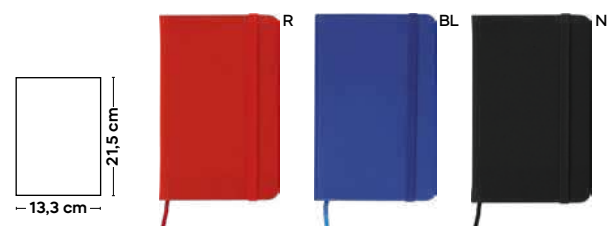

**BLOCCO PER APPUNTI**  
blocco per appunti (98 fogli), cordino segnalibro, chiusura con elastico e tasca interna.

60/30 9,4x14,5x1,5 cm.

carta/PU

**Timam S26465** € 2,56

**BLOCCO PER APPUNTI**  
blocco per appunti (98 fogli), cordino segnalibro, chiusura con elastico e tasca interna.