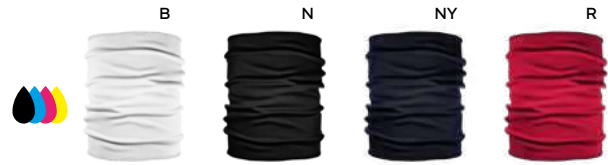

↓ cucitura reflex

Hale K18301

€ 5,10

FASCIA MULTIUSO ELASTICIZZATA CON CUCITURA REFLEX

con morbido, leggero e caldo micropile all'interno e con cucitura reflex.

200/50 31x24,5 cm.

poliestere 92%-elastan 8%

Abet K18138

€ 1,05

FASCIA MULTIUSO

morbida e leggera fascia adattabile a diversi usi.

250/50 50x26 cm.

poliestere