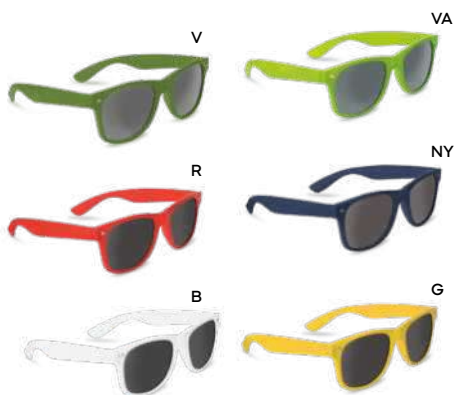

## Occhiali da sole

Una soluzione ideale per godersi il sole con stile. Disponibili in diversi modelli e colori, sono perfetti per ogni occasione all'aperto.

STC

**Miry O22101**

€ 3,79

**OCCHIALI DA SOLE**