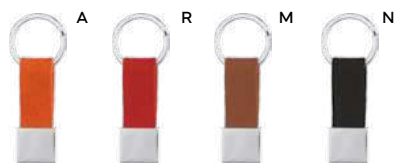

Hooe E14207

€ 1,70

SL1

PORTACHIAVI

con astuccio in confezione singola.

400/100 8,2x2,2x0,6 cm.

metallo/finta pelle