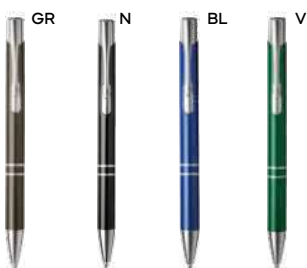

#### PENNA A SFERA CON TOUCH SCREEN

in metallo, chiusura a scatto. Personalizzabile solo con incisione laser, refill nero.

500/50 14,1 cm.

metallo

15 gr.

R