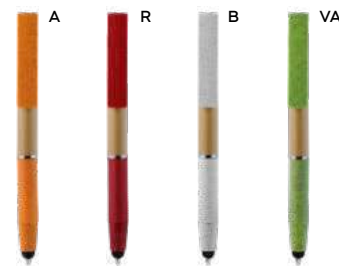

Ebano B11267 € 0,71

STM-SL

PENNA A SFERA CON TOUCH SCREEN
fusto in bambù, impugnatura e clip in paglia di grano e ABS, con alloggiamento per smartphone nella clip. Chiusura a scatto, refill nero.

1000/100 14,3 cm.

bambù/paglia di grano+ABS

9 gr.