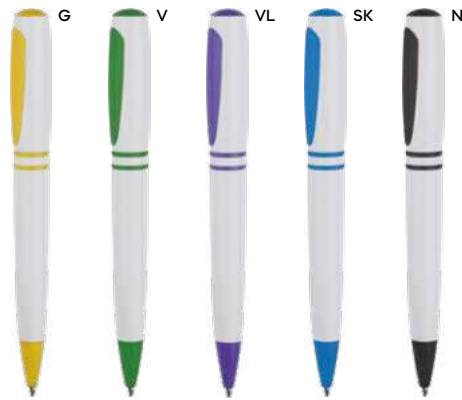

Graf B11028

€ 0,34

ST

PENNA A SFERA

meccanismo a rotazione che fa entrare ed uscire vicendevolmente la clip e la punta a sfera dalla penna, refill nero.

1000/100 13,7 cm.

plastica

12 gr.