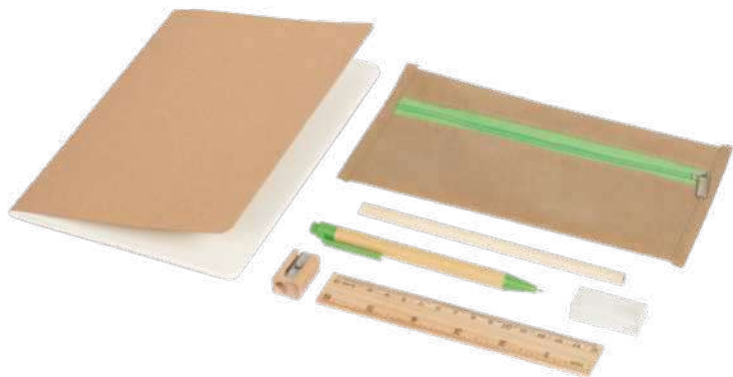

Notar S26434

€ 4,05

SSC1

SET CANCELLERIA

con matita in legno (mina HB), penna in cartoncino riciclato, righello in legno con scala in centimetri e inch, gomma, temperamatite in legno, quaderno per appunti (30 fogli) e astuccio in TNT con chiusura a zip.

100/50