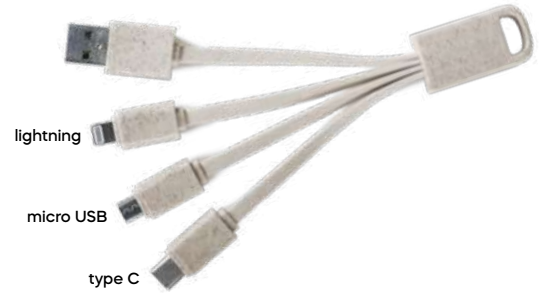

STC1

**CAVETTO 2 IN 1 PER RICARICA**  
con micro USB e connettore lightning.

500/100

plastica

 **bamboo**

**wheat  
straw** 

**Nico** E14584 € 5,49

 SL1-STC