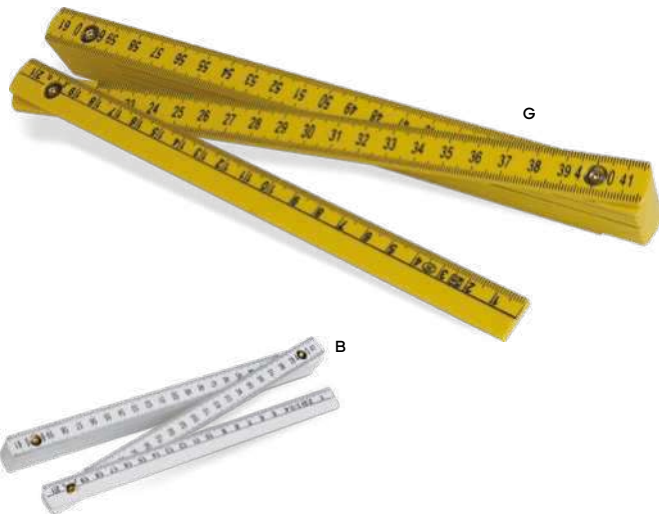

Keyi S26211 € 3,27

SS-DIG

METRO PIEGHEVOLE
2 metri, in plastica.

100/10 23,5x3,4x1,5 cm.
plastica