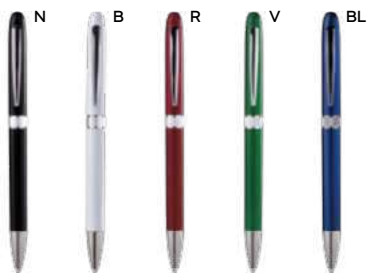

**Giro B11123**

€ 0,31

**PENNA A SFERA**

in plastica, con clip e anellino in metallo, chiusura a rotazione, refill nero.

 1000/100  14,3 cm.

 plastica/metallo

 8 gr.

ST