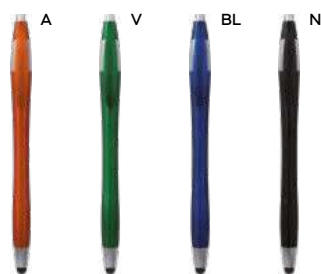

**Line B11027** € 0,24

**PENNA A SFERA**  
con chiusura a scatto, refill nero.

ST

1000/100 14 cm.

M plastica

5 gr.

**Pavi B11197** € 0,26

**PENNA A SFERA CON TOUCH SCREEN**  
in plastica, chiusura a scatto, refill nero.