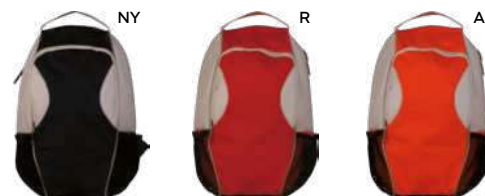

Passo Q24058

€ 8,37

SSC-SFC

KIDS

40/20 24x34x17 cm. - 14L

poliestere 600D