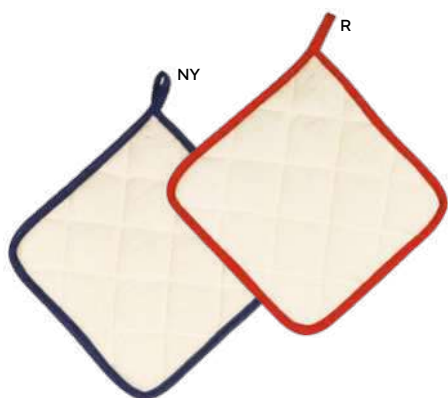

SST

**Pana K18011**

€ 2,22

**GUANTO DA CUCINA**

in cotone 100% con bordino a contrasto.

200/10 18x28 cm.

M cotone

SST