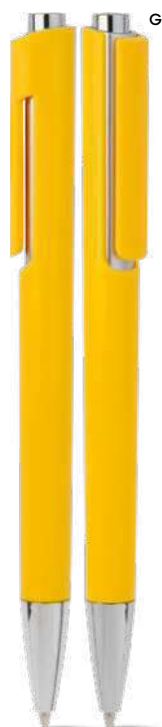

ST

**Stiro B11270**

€ 0,34

**PENNA A SFERA**

con chiusura a scatto, refill nero.

 1000/100  14 cm.

 plastica

 9 gr.