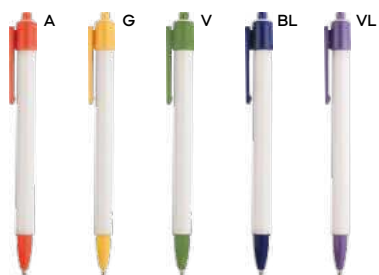

Page B11026 € 0,24

PENNA A SFERA
con chiusura a scatto, refill nero.

ST

1000/100 14 cm.

M plastica

5 gr.