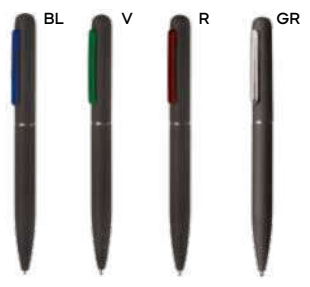

touch

Linea B11291 € 0,60

PENNA A SFERA CON TOUCH SCREEN
fusto in alluminio rivestito in materiale gommato al tatto, personalizzabile solo con incisione laser. Il logo inciso a laser avrà lo stesso colore del touch screen con effetto a specchio. Chiusura a scatto, refill nero.

- 500/50 14,3 cm.
- alluminio
- 17 gr.

Incisione laser!

Ideale per personalizzazioni durature e distintive. Alcune penne sono anche luminose, perfette per creare un effetto unico e riconoscibile per il tuo brand.

G

Punti B11136 € 1,78

PENNA A SFERA
in metallo, rivestita in materiale gommato al tatto. Personalizzabile solo con incisione laser. Il logo inciso avrà lo stesso colore della clip in metallo con effetto a specchio. Chiusura a rotazione, refill nero.

- 500/50 14 cm.
- metallo
- 20 gr.

BL

Peg B11050 € 1,80

PENNA A SFERA
in metallo, rivestita in materiale gommato al tatto. Personalizzabile solo con incisione a laser. Il logo inciso a laser sarà di colore silver con effetto a specchio. Chiusura a rotazione, refill nero.

- 500/50 13,8 cm.
- metallo
- 23 gr.