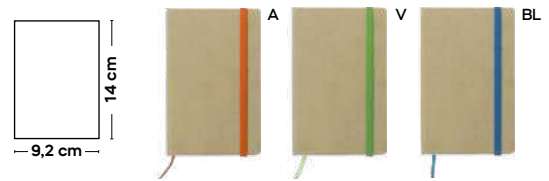

MINI

**Vivo S26476**

€ 1,39

SSC

**BLOCCO PER APPUNTI**

blocco per appunti (100 fogli) in cartone riciclato, cordino segnalibro e chiusura con elastico.

100/50

9,2x14x1,5 cm.