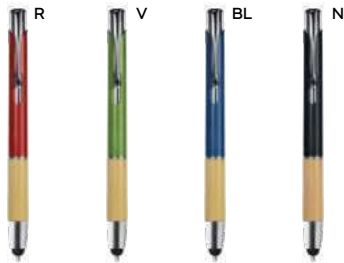

500/50 14,5 cm.

M alluminio/bambù/plastica/metallo

15 gr.

 wheat  
straw

 bamboo

**Diro B11273** € 0,58

STM-SL

**PENNA A SFERA CON TOUCH SCREEN**  
fusto in paglia di grano e ABS,  
impugnatura in bambù e clip in metallo.  
Chiusura a scatto, refill nero.