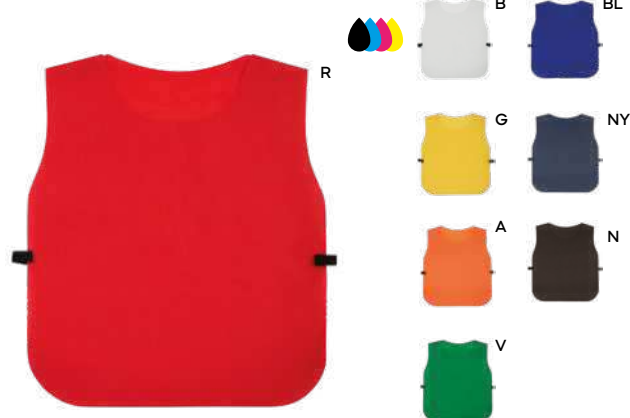

Team K18509

€ 2,33

SS-SFT

CASACCA IN POLIESTERE
con elastico laterale.

200/50 68x54 cm. ca.

poliestere 190T

Goal K18522

€ 1,28

SSTM-SFTB

CASACCA IN TNT
con elastico laterale.

200/25 65x55 cm. circa

TNT (80 gr/m²)

Stof K18500

€ 3,79

SSC1-SFC

GILET ALTA VISIBILITÀ
in poliestere 100% con bande riflettenti,
omologato EN20471.

50/25 taglia unica XXL

poliestere 100%

140 gr.