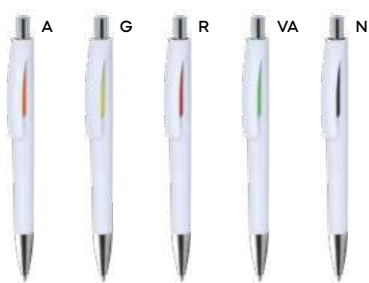

Stiro B11270

€ 0,34

PENNA A SFERA

con chiusura a scatto, refill nero.

1000/100 14 cm.

plastica

9 gr.