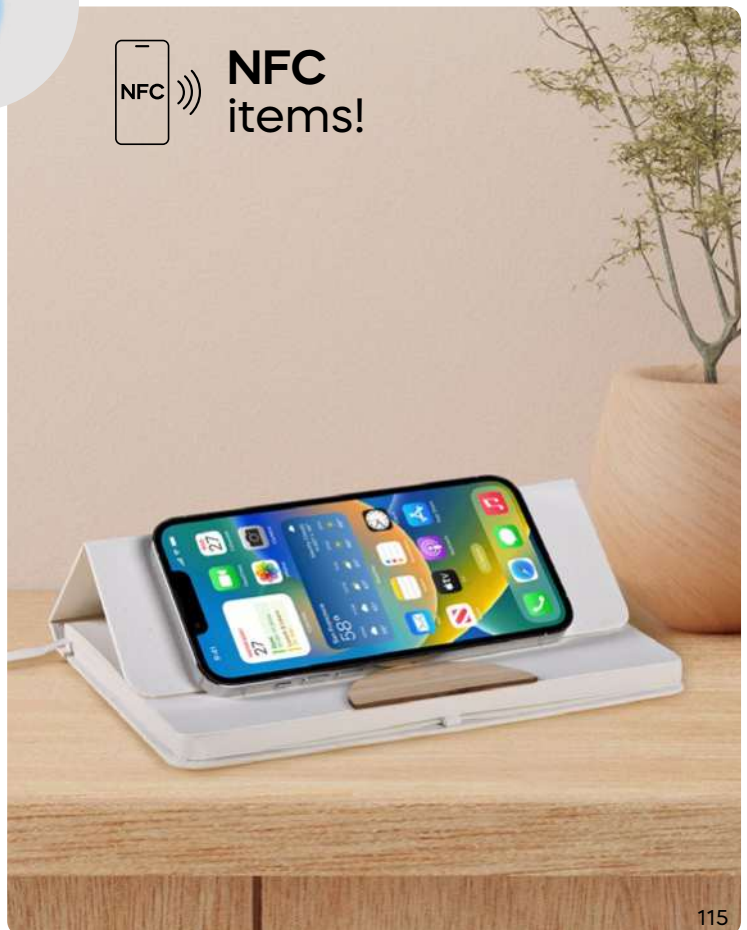

Rinom S26525 € 2,88

SSC

BLOCCO PER APPUNTI IN CARTONE DEL LATTE

realizzato con cartoni riciclati del latte. Dopo aver separato i materiali dei cartoni del latte, la carta viene utilizzata per creare il blocchetto. Con fogli a righe (80 fogli), cordino segnalibro, chiusura con elastico.

30/15 14,5x21x1,4 cm.

cartone riciclato del latte

Rinos S26524 € 1,80

SSC

BLOCCO PER APPUNTI IN CARTONE DEL LATTE

realizzato con cartoni riciclati del latte. Dopo aver separato i materiali dei cartoni del latte, la carta viene utilizzata per creare il blocchetto. Con fogli a righe (80 fogli), cordino segnalibro, chiusura con elastico.

100/50 9,5x14x1,3 cm.

cartone riciclato del latte

Inser S26521 € 7,45

SSC-STC
SLV1

BLOCCO PER APPUNTI IN CARTONE DEL LATTE CON TAG NFC (144 bytes)

realizzato con cartoni riciclati del latte. Dopo aver separato i materiali dei cartoni del latte, la carta viene utilizzata per creare il blocchetto. Con inserto in bambù, con fogli a righe (80 fogli), chiusura con elastico, cordino segnalibro, passante elastico porta penna (penna non inclusa). La copertina del blocco per appunti è pieghevole e può fungere da base di appoggio per smartphone. Nell'inserto in bambù è presente il tag NFC (Near Field Communication) che permette di collegarsi a smartphone, tablet e qualsiasi altro dispositivo con tecnologia NFC per trasferimento link senza fili a breve distanza. In astuccio singolo realizzato in cartone del latte.

20/10 17,3x24x1,9 cm.

cartone riciclato del latte/bambù