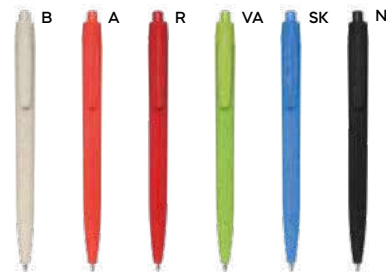

Riga B11232 € 0,12

ST

PENNA A SFERA
in paglia di grano e ABS, chiusura a
scatto, refill nero.

1000/100 14 cm.

paglia di grano+ABS

6 gr.