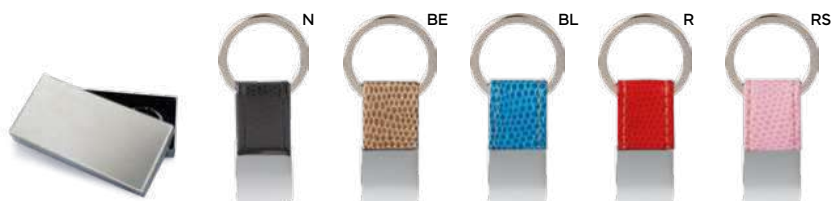

metallo/PU

**Clame E14137** € 2,07

SS-SL1

**PORTACHIAVI**  
con doppio anello ed astuccio in confezione singola.

400/100 11,5x1,7x1 cm.

metallo/PVC

**Ucla** E14210

€ 1,39