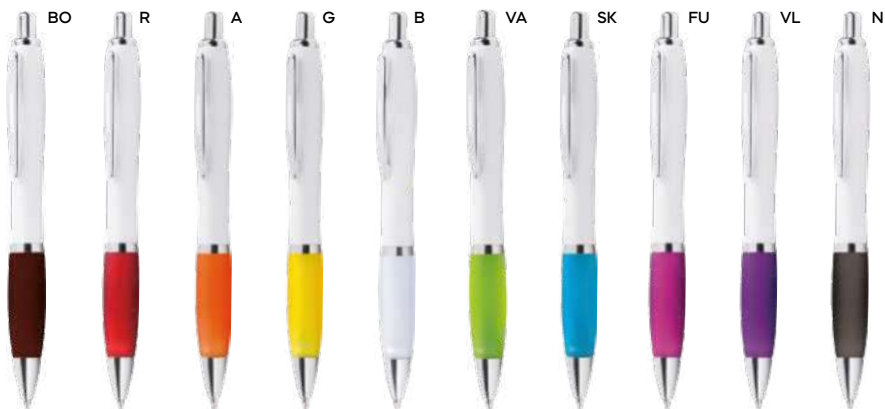

ST-DIG1

Mania B11006

€ 0,21

PENNA A SFERA

in plastica con clip in metallo,
chiusura a scatto, refill nero.

1000/100 13,8 cm.

plastica/metallo

12 gr.

★ bestseller