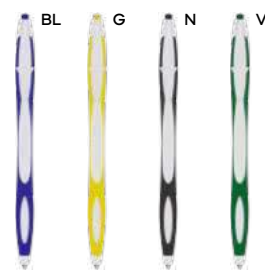

Dava B11009

€ 0,37

PENNA A SFERA

con chiusura a scatto, refill nero.

1000/50 14,5 cm.

plastica

8 gr.