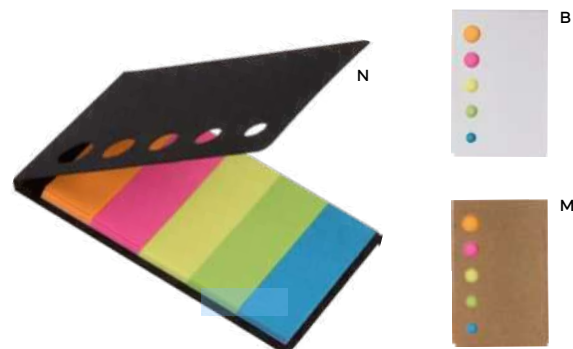

Fixim S26477

€ 0,29

SSC

SET SEGNALIBRI ADESIVI

1000/100 8,3x5,5x0,4 cm.

carta