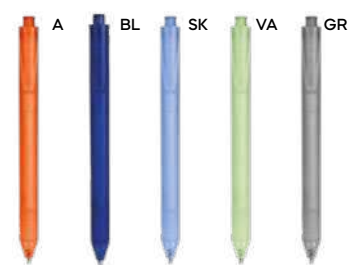

Perma B11256 € 0,34

STM

PENNA A SFERA IN RPET
chiusura a scatto, refill nero.

1000/100 13,9 cm.

RPET

9 gr.