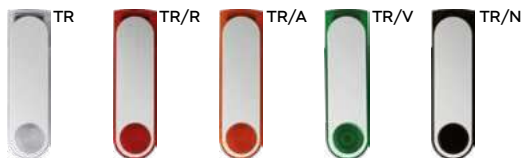

### Lumi+ V3E14613

**MEMORIA USB DA 32GB**  
USB 3.0, senza laccio, confezione singola in scatoletta bianca.

100 5,8x2x1,1 cm.

plastica/acciaio

PREZZO SU RICHIESTA

STC-SL1  
SL2-DIG