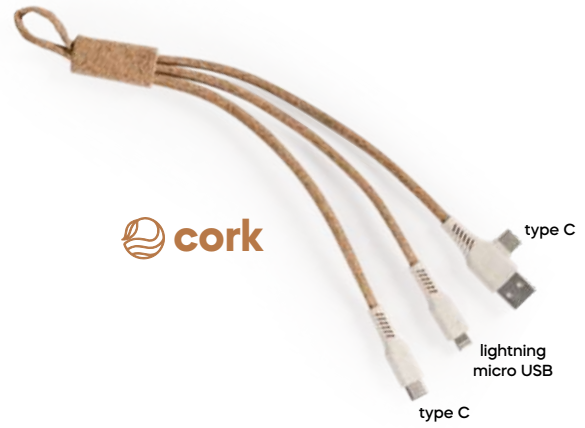

Clix E14598 € 3,79

CAVETTO 3 IN 1 PER RICARICA
con doppio ingresso USB standard e micro USB (tipo C), uscite con connettore micro USB (tipo C) e connettore unico micro USB, lightning.

SS-SL1

250/50

M sughero/paglia di grano+PVC