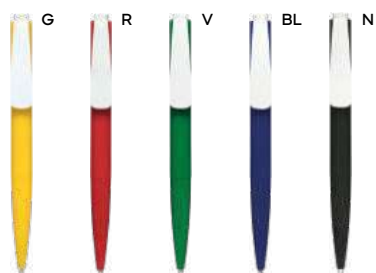

Ritel B11219

€ 0,34

ST

PENNA A SFERA

in plastica, con effetto gommato al tatto, stampabile solo sulla clip. Chiusura a scatto, refill nero.

1000/100 14,4 cm.

plastica

9 gr.