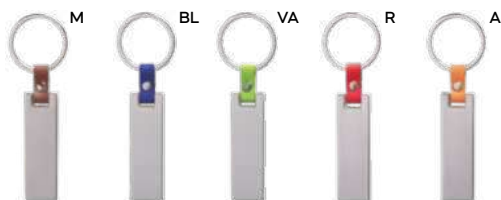

Sabae E14260 € 1,54

SL1-SL2

PORTACHIAVI
con astuccio in confezione singola.

400/100 9,8x1,8x0,4 cm.

metallo/PU

Clame E14137 € 2,07

SS-SL1

PORTACHIAVI
con doppio anello ed astuccio in confezione singola.

400/100 11,5x1,7x1 cm.

metallo/PVC