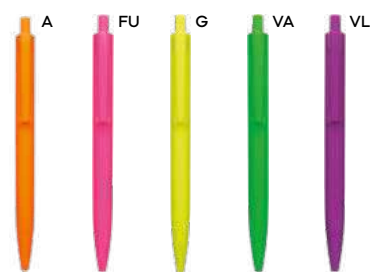

ST

**PENNA A SFERA**

in plastica con effetto gommato al tatto, stampabile solo sulla clip, chiusura a scatto, refill nero.

1000/100 13,9 cm.

plastica

10 gr.

**Writa B11167**

€ 0,34