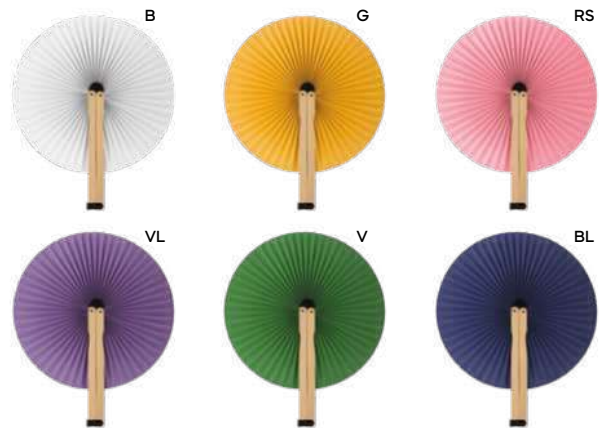

Paros S26043 € 1,70

STC

VENTAGLIO IN CARTA E LEGNO
richiudibile in legno e carta, lunghezza 14,8 cm. e aperto di diametro 20 cm.

500/100 Ø 20 cm.

legno/carta