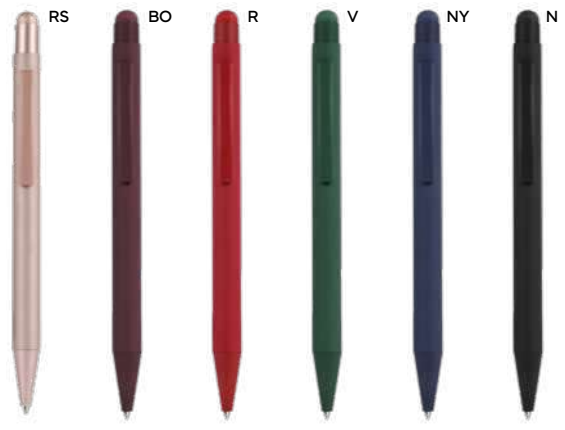

recycled aluminium

* new

touch