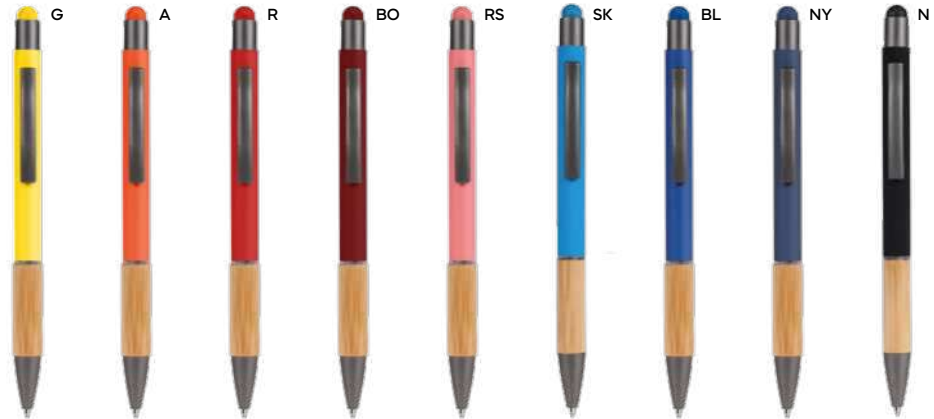

Nire B11108

€ 0,58

SLL

PENNA A SFERA CON TOUCH SCREEN
fusto in alluminio rivestito in materiale gommato al tatto, impugnatura in bambù, puntale in plastica e clip in metallo. Personalizzazione solo con incisione laser, il logo inciso sarà di colore silver con effetto a specchio. Chiusura a scatto, refill nero.

500/50 14,5 cm.

M alluminio/bambù/plastica/metallo

15 gr.