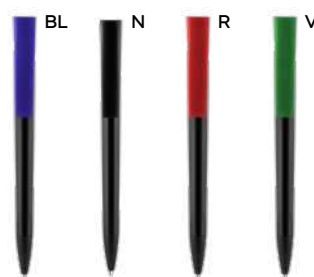

Tami B11264

€ 0,37

ST

PENNA A SFERA
in plastica riciclata, chiusura a rotazione, refill nero.

1000/100 14,6 cm.

plastica riciclata

11 gr.

recycled plastic