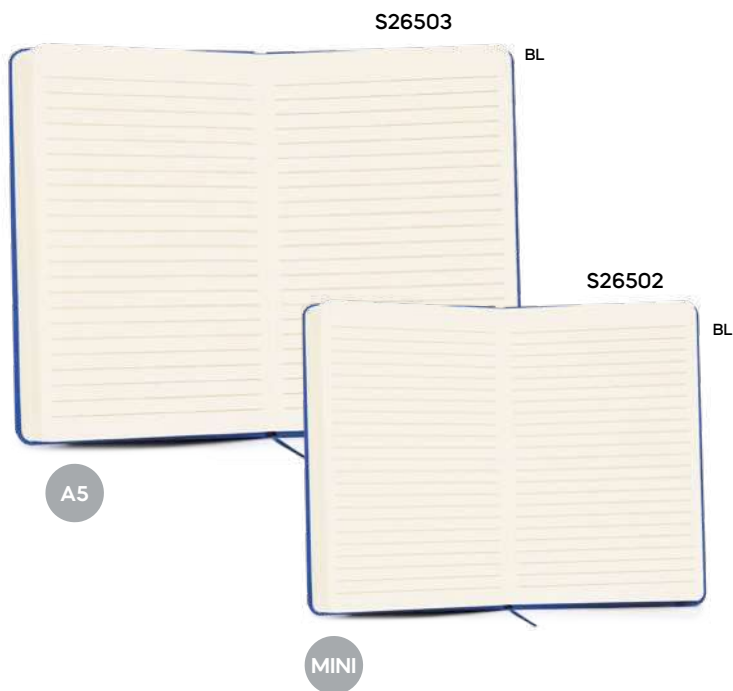

Glom S26503

€ 2,33

SFC

50/25 14x21x1,4 cm.

carta/RPET