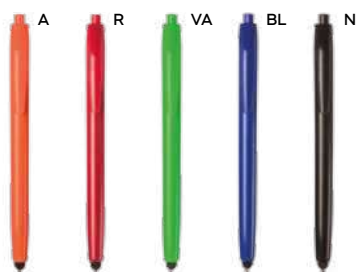

€ 0,42

ST-DIG1

**PENNA A SFERA CON TOUCH SCREEN**  
in plastica con clip in metallo, chiusura a rotazione, refill nero.

1000/100 14,1 cm.

M plastica

10 gr.

tip & touch

**Zavi B11119**