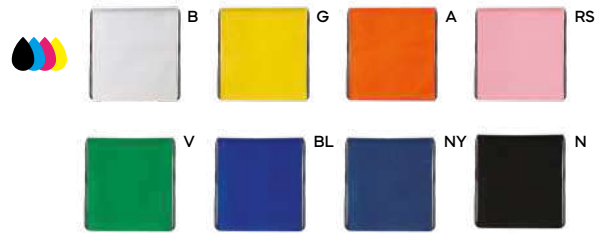

Arus Q24022

€ 0,76

SACCA IN TNT
con lacci.

200/10 37x41 cm. - 6L
TNT (80 gr/m²)