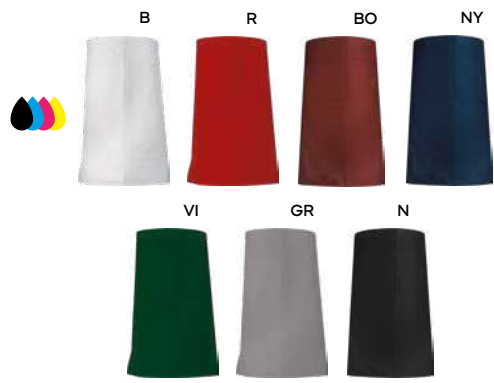

Phil K18193 € 8,63

SST-SFTB

GREMBIULE DA CUCINA
rettangolare, con due tasche frontali.

50/10 85x74 cm. circa

poliestere 65% - cotone 35% (240 gr/m²)