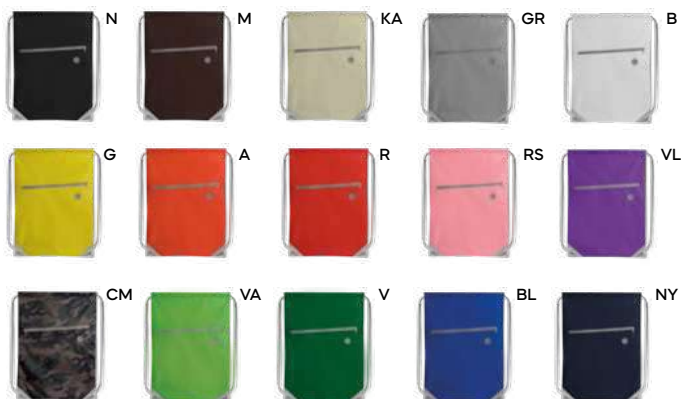

con lacci e rinforzi in metallo agli angoli.

SS-SFTB

250/50 45x45 cm. - 8L

poliestere 210D

♥ **O22101**  
leisure p.245

**S26277**  
drink p.255

SSCM