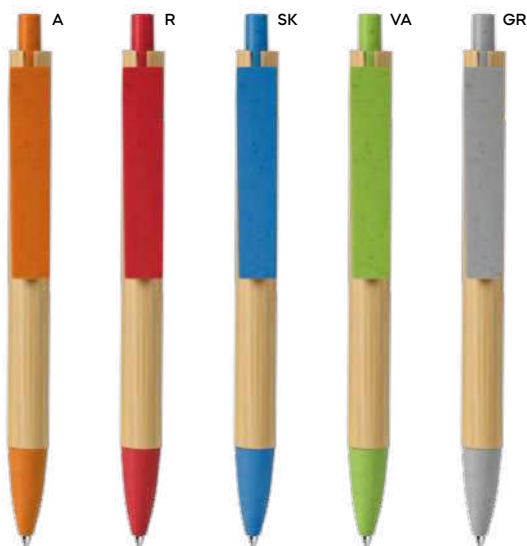

Sten B11302 € 0,44

STM

PENNA A SFERA CON REFILL BLU fusto in bambù, puntale, clip e pulsante di chiusura a scatto in paglia di grano e ABS, refill blu.

1000/100 13,8 cm.

bambù/paglia di grano+ABS

8 gr.