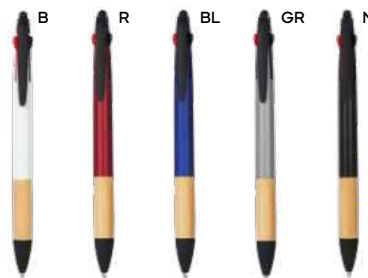

Tria B11280 € 0,44

PENNA A SFERA A 3 COLORI CON TOUCH SCREEN
fusto in plastica, impugnatura in bambù, inchiostri di colore blu, nero e rosso, chiusura a scatto.

ST-SL

1000/100 14,7 cm.

plastica/bambù

9 gr.

↖ 3 colori