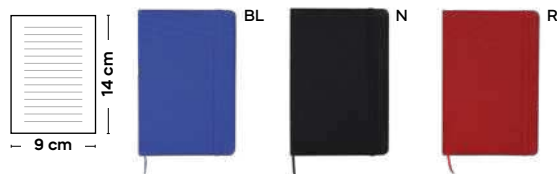

Glos S26502

€ 1,70

SFC

100/50 9x14x1,3 cm.

carta/RPET