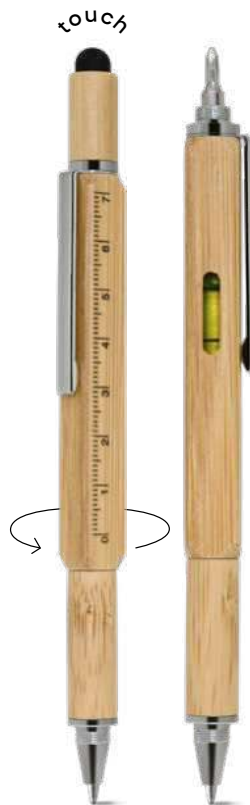

bamboo

Misur B11249 € 4,58

PENNA MULTIFUNZIONE IN BAMBÙ

fusto in bambù, chiusura a rotazione, con touch screen, righello con scala in centimetri, livella e giraviti, clip e puntale in metallo, refill nero.

STM-SL

500/50 15 cm.

M bambù/metallo

22 gr.