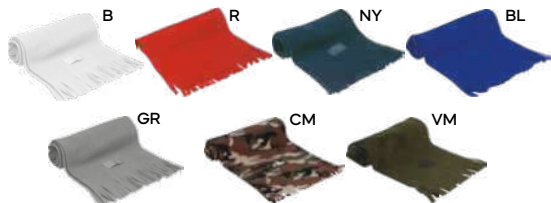

Puno K18001

SCIARPA IN PILE CON TARGHETTA
antipilling con targhetta in nylon (5,5x3 cm).

100/50 145x25 cm circa

M pile

220 gr./m²

CM (MIMETICO) € 4,24
ALTRI COLORI € 3,97