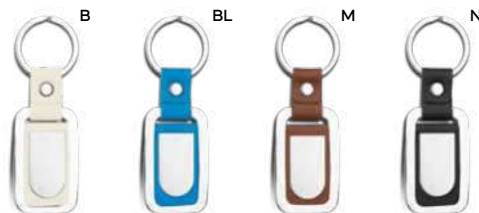

con astuccio in confezione singola.

400/100 9,2x2,2x0,8 cm.

metallo/PU

GR

**Clivy** E14245

€ 2,07

SL1

**PORTACHIAVI**