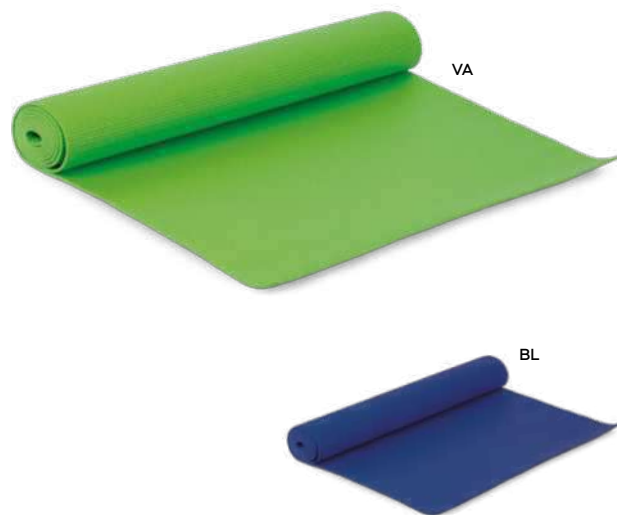

EVA

**Camp** E14238 € 6,41

**LAMPADA DA CAMPEGGIO**  
con 6 led molto luminosi.  
Pile fornite.

48/24  Ø 8,7x12,3 cm. (chiusa)  
Ø 8,7x18 cm. (aperta)

 plastica/metallo

**Cardy** S26028 € 24,84

SSC1X

**TAPPETINO PER YOGA**  
con comoda sacca per il trasporto.