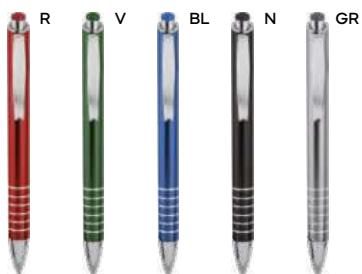

SL

Noki B11089 € 0,84

PENNA A SFERA
fusto in alluminio, puntale e clip in metallo, chiusura a scatto, refill nero.

500/50 14 cm.

alluminio/metallo

16 gr.