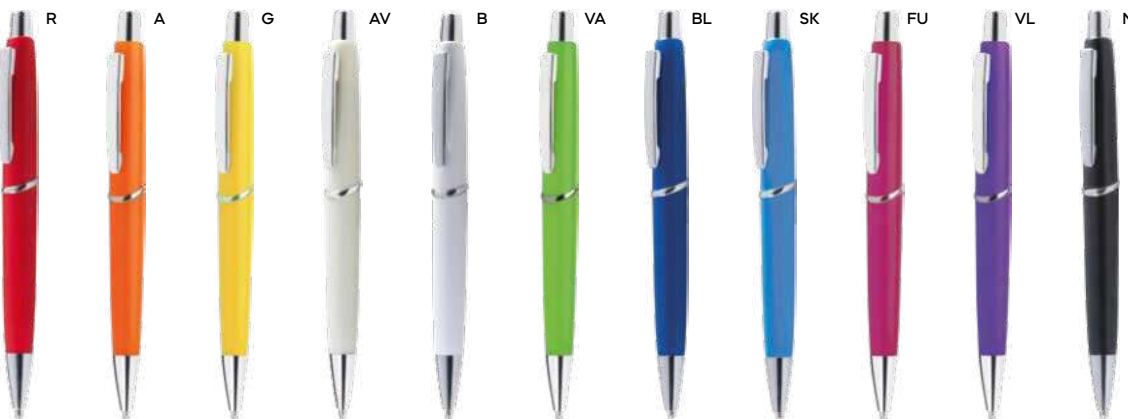

Lumu B11008

€ 0,21

PENNA A SFERA

con clip in metallo, chiusura a scatto, refill nero.

1000/100 12,8 cm.

plastica/metallo

10 gr.

ST

★ **bestseller**