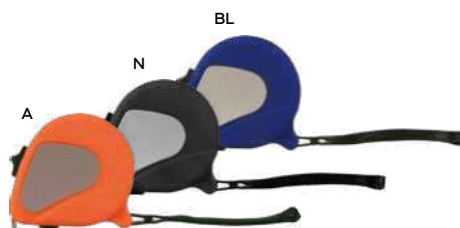

Scale S26204

€ 2,48

FLESSOMETRO DA 3 METRI
con blocco del nastro, riavvolgimento
automatico, clip per cingia e corda per polso.

120/12 7x6,2x3 cm.

plastica