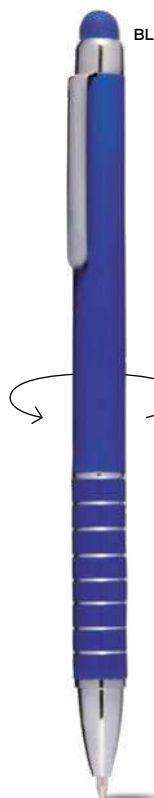

€ 0,21

ST

**PENNA A SFERA CON TOUCH SCREEN**  
in plastica, chiusura a scatto, refill nero.

1000/100 13,9 cm.

M plastica

8 gr.

TOUCH

**Rili B11168**