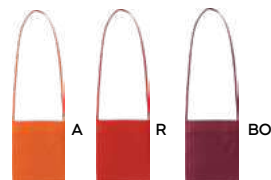

 PVC

 SSC

organic cotton

**Grap** Q24279 € 1,12

SST-SFT

**TRACOLLA PORTABICCHIERE CON SOFFIETTO IN COTONE ORGANICO**  
tracolla 90 cm. circa, da degustazione.

500/50 18x22x10 cm.

cotone organico 100% (150 gr/m<sup>2</sup>)