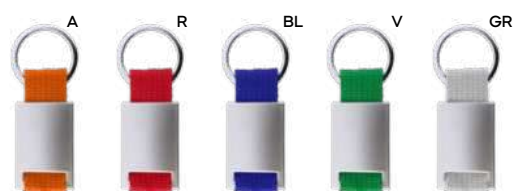

\* new

SL1-SL2

**Toki E14336** € 1,80

**PORTACHIAVI**  
in metallo brunito adatto per  
incisione laser di colore silver, con  
astuccio in confezione singola.

400/100 8,2x2,7x0,9 cm.

metallo/silicone

**Tups** E14145