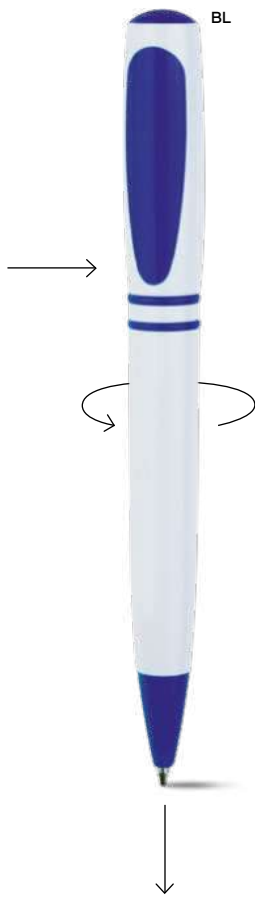

ST

**Dava B11009**

€ 0,37

**PENNA A SFERA**

con chiusura a scatto, refill nero.

 1000/50  14,5 cm.

 plastica

 8 gr.