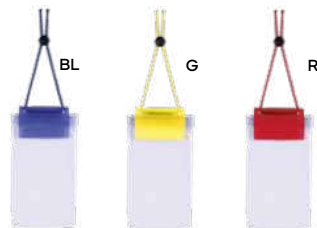

**Wanda Q24428** € 1,05

**ASTUCCIO IMPERMEABILE TOUCH SCREEN**  
appendibile al collo, con fibbia in plastica.

SSM

500/100 20x11 cm. (chiuso)  
27x11 cm. (aperto)

M PVC/poliestere

**Neox E14071** € 1,57

**ASTUCCIO APPENDIBILE**  
pratico astuccio con chiusura a zip da appendere al collo, con aggancio per cellulare, foro per auricolari e targhetta in plastica per la personalizzazione. Il nastro è dotato di fibbia di sicurezza in plastica.