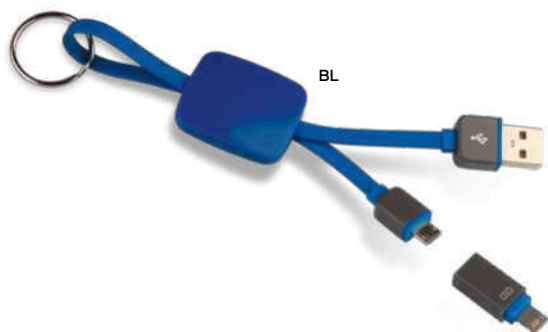

300/50 5,8x4x1,9 cm.

plastica

**Linu** E14556 € 3,14

STC

**CAVETTO 3 IN 1 PER RICARICA**  
con connettore unico micro USB, lightning e micro USB (tipo C).

500/100

plastica

**Chia** E14497 € 3,27