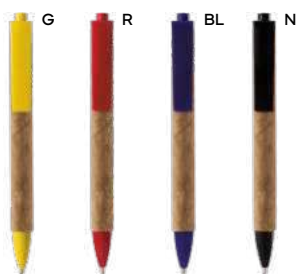

# Penne in sughero

Penne in sughero, ecologiche e uniche, ideali per chi cerca un prodotto sostenibile con un design naturale ma distintivo.

S26514  
office p.108

S26278  
drink p.262

A

**Corks B11127** € 0,39