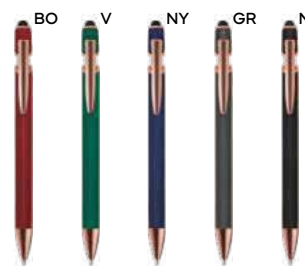

Sube B11244

€ 0,76

PENNA A SFERA CON TOUCH SCREEN

in alluminio, rivestita in materiale gommatto al tatto, clip in metallo e puntale in plastica. Personalizzabile solo con incisione laser, il logo inciso sarà di colore silver. Chiusura a scatto, refill nero.

SL

500/50 14,5 cm.

M alluminio/metallo

14 gr.