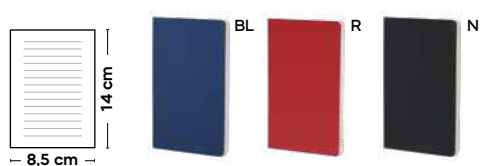

Noxas S26518

€ 1,18

SSC

BLOCCO PER APPUNTI CON COPERTINA MORBIDA

blocco per appunti con fogli a righe (80 fogli). Copertina morbida in PU.

100/50 8,5x14x0,9 cm.

carta/PU