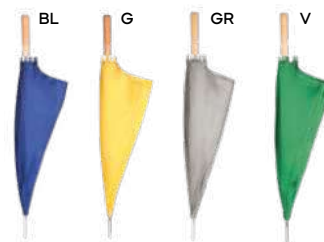

**Storm** K18200 € 7,45

**OMBRELLO AUTOMATICO 23"**  
con manico dritto in legno, puntale e asta in metallo.

24/12 Ø 100x84 cm.

M poliestere 190T

**Rainbow** collection

**Guard** K18215 € 10,33

**OMBRELLO ARCOBALENO AUTOMATICO LEGNO 23"**  
asta, puntale e manico curvo in legno, apertura automatica.